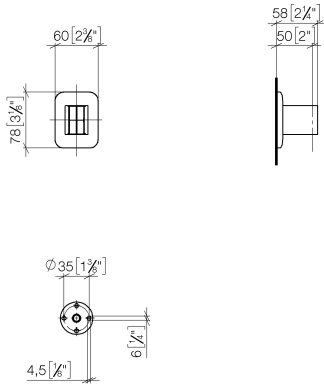

28 050 845

• rosette 60 x 78 mm

	Brushed Light Gold	28 050 845-27
	Chrome	28 050 845-00
	Brushed Platinum	28 050 845-06
	Dark Chrome	28 050 845-19
	Matte Black	28 050 845-33
	Brushed Chrome	28 050 845-93
	Brushed Dark Platinum	28 050 845-99

28 050 845

mm [inches]

28 050 845

Parts for other
finishes can be found
here: [Chrome](#)