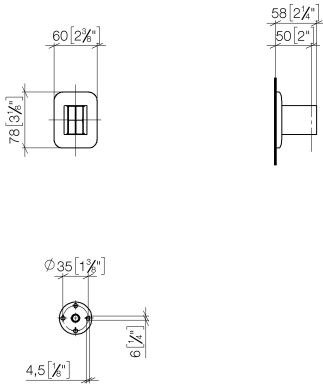

28 050 845

- rosette 60 x 78 mm

	Matte Black	28 050 845-33
	Chrome	28 050 845-00
	Brushed Platinum	28 050 845-06
	Dark Chrome	28 050 845-19
	Brushed Light Gold	28 050 845-27
	Brushed Chrome	28 050 845-93
	Brushed Dark Platinum	28 050 845-99

28 050 845

mm [inches]

28 050 845

Parts for other
finishes can be found
here: [Chrome](#)