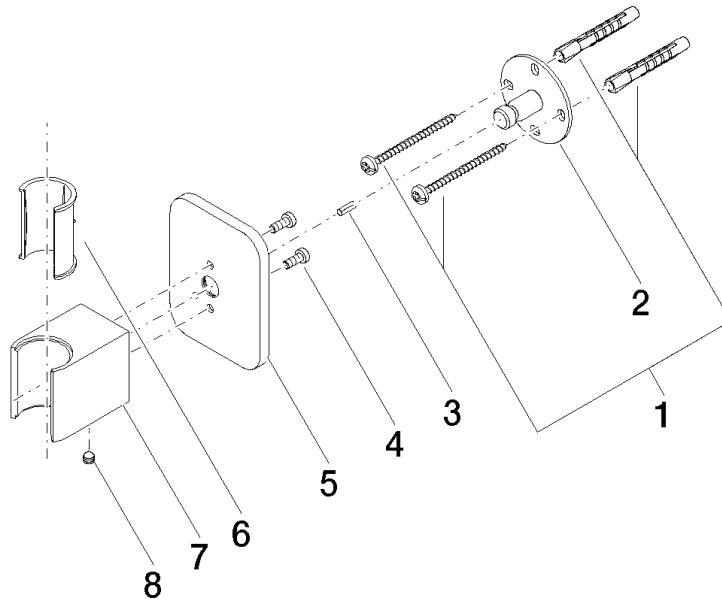

28 050 845

- rosette 60 x 78 mm

	Brushed Chrome	28 050 845-93
	Chrome	28 050 845-00
	Brushed Platinum	28 050 845-06
	Dark Chrome	28 050 845-19
	Brushed Light Gold	28 050 845-27
	Matte Black	28 050 845-33
	Brushed Dark Platinum	28 050 845-99

28 050 845

mm [inches]

28 050 845

Parts for other finishes can be found here: [Chrome](#)

Spare parts list

No.	Item Number	Name	Quantity used	Delivery time
1	05 30 31 025 00 90	fixing set	1	2
2	09 30 11 041 90	disc	1	2
3	09 31 11 026 90	pin	1	2
4	09 30 30 054 90	screw	2	2
5	09 27 84 022-93	rosette	1	20
6	09 18 40 078 90	sleeve	1	2
7	09 17 20 035-93	holder	1	60
8	90 31 11 112 00 90	pin	1	2