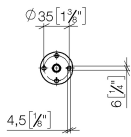

28 050 845

- rosette 60 x 78 mm

	Brushed Chrome	28 050 845-93
	Chrome	28 050 845-00
	Brushed Platinum	28 050 845-06
	Dark Chrome	28 050 845-19
	Brushed Light Gold	28 050 845-27
	Matte Black	28 050 845-33
	Brushed Dark Platinum	28 050 845-99

28 050 845

mm [inches]

28 050 845

Parts for other finishes can be found here: [Chrome](#)

Spare parts list

No.	Item Number	Name	Quantity used	Delivery time
1	05 30 31 025 00 90	fixing set	1	2
2	09 30 11 041 90	disc	1	2
3	09 31 11 026 90	pin	1	2
4	09 30 30 054 90	screw	2	2
5	09 27 84 022-93	rosette	1	20
6	09 18 40 078 90	sleeve	1	2
7	09 17 20 035-93	holder	1	60
8	90 31 11 112 00 90	pin	1	2