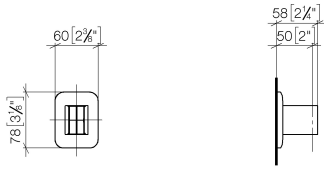

28 050 845

- rosette 60 x 78 mm

	Brushed Chrome	28 050 845-93
	Chrome	28 050 845-00
	Brushed Platinum	28 050 845-06
	Dark Chrome	28 050 845-19
	Brushed Light Gold	28 050 845-27
	Matte Black	28 050 845-33
	Brushed Dark Platinum	28 050 845-99

28 050 845

mm [inches]

28 050 845

Parts for other finishes can be found here: [Chrome](#)

Spare parts list

No.	Item Number	Name	Quantity used	Delivery time
1	05 30 31 025 00 90	fixing set	1	2
2	09 30 11 041 90	disc	1	2
3	09 31 11 026 90	pin	1	2
4	09 30 30 054 90	screw	2	2
5	09 27 84 022-93	rosette	1	20
6	09 18 40 078 90	sleeve	1	2
7	09 17 20 035-93	holder	1	60
8	90 31 11 112 00 90	pin	1	2