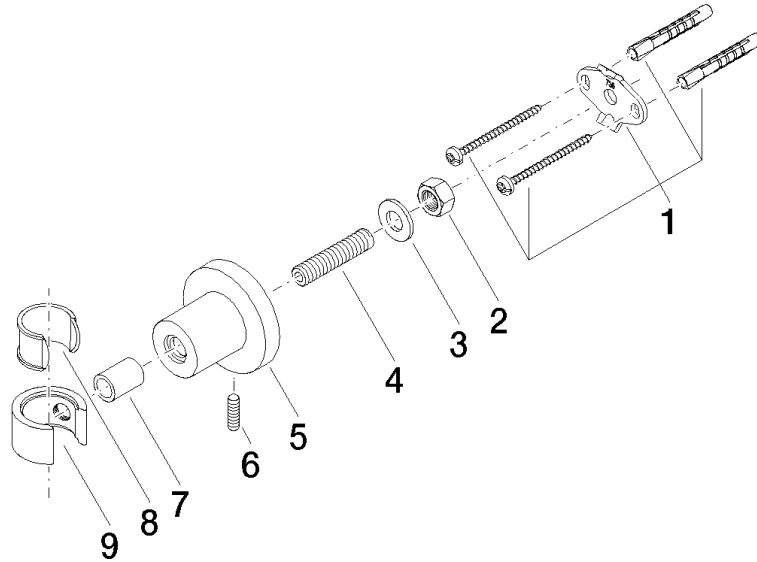

28 050 892

• rosette Ø 55 mm

	Brushed Bronze	28 050 892-42
	Chrome	28 050 892-00
	Brushed Platinum	28 050 892-06
	Platinum	28 050 892-08
	Dark Chrome	28 050 892-19
	Brushed Durabronze (23kt Gold)	28 050 892-28
	Matte Black	28 050 892-33
	Brushed Champagne (22kt Gold)	28 050 892-46
	Champagne (22kt Gold)	28 050 892-47
	Brushed Chrome	28 050 892-93
	Brushed Dark Platinum	28 050 892-99

28 050 892

mm [inches]

28 050 892

Parts for other finishes can be found here: [Chrome](#)

### Spare parts list

No.	Item Number	Name	Quantity used	Delivery time
1	05 17 20 739 00 90	fixing set	1	2
2	09 23 10 026 90	nut	1	2
3	09 30 11 046 90	disc	1	2
4	08 18 50 586 90	screw	1	2
5	08 17 89 505-42	holder	1	60
6	04 31 11 113 00 90	pin	1	2
7	08 17 20 624-42	holder	1	60
8	90 18 40 035 00 90	sleeve	1	2
9	09 17 20 014-42	holder	1	60