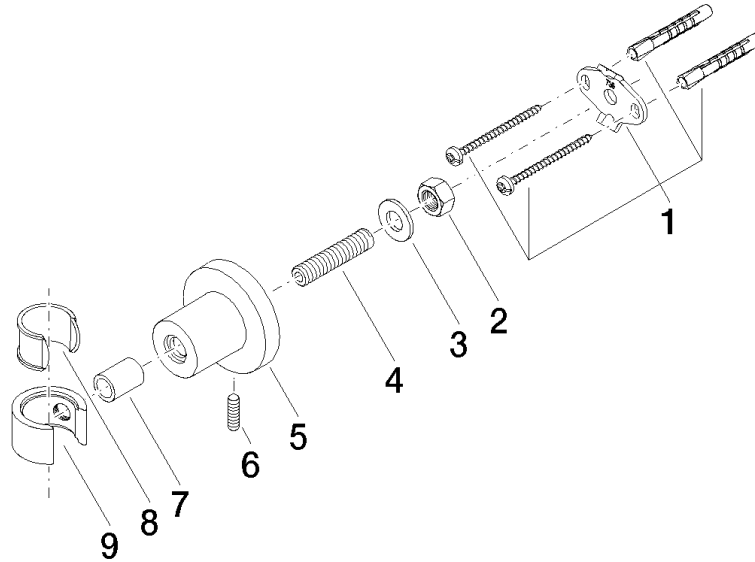

28 050 892

• rosette Ø 55 mm

	Brushed Dark Platinum	28 050 892-99
	Chrome	28 050 892-00
	Brushed Platinum	28 050 892-06
	Platinum	28 050 892-08
	Dark Chrome	28 050 892-19
	Brushed Durabronze (23kt Gold)	28 050 892-28
	Matte Black	28 050 892-33
	Brushed Bronze	28 050 892-42
	Brushed Champagne (22kt Gold)	28 050 892-46
	Champagne (22kt Gold)	28 050 892-47
	Brushed Chrome	28 050 892-93

28 050 892

mm [inches]

28 050 892

Parts for other finishes can be found here: [Chrome](#)

Spare parts list

No.	Item Number	Name	Quantity used	Delivery time
1	05 17 20 739 00 90	fixing set	1	2
2	09 23 10 026 90	nut	1	2
3	09 30 11 046 90	disc	1	2
4	08 18 50 586 90	screw	1	2
5	08 17 89 505-99	holder	1	30
6	04 31 11 113 00 90	pin	1	2
7	08 17 20 624-99	holder	1	30
8	90 18 40 035 00 90	sleeve	1	2
9	09 17 20 014-99	holder	1	30