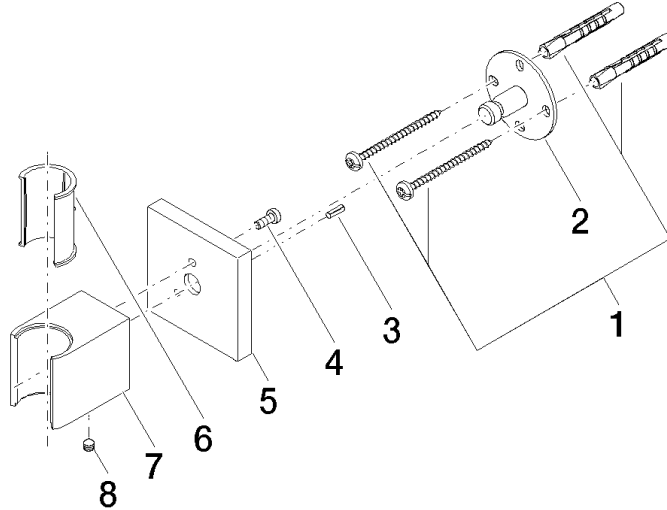

28 050 980

• rosette 60 x 60 mm

Fits: IMO, MEM, CL.1, CYO

	Brushed Platinum	28 050 980-06
	Chrome	28 050 980-00
	Platinum	28 050 980-08
	Dark Chrome	28 050 980-19
	Brushed Light Gold	28 050 980-27
	Brushed Durabronze (23kt Gold)	28 050 980-28
	Matte Black	28 050 980-33
	Brushed Champagne (22kt Gold)	28 050 980-46
	Champagne (22kt Gold)	28 050 980-47
	Brushed Chrome	28 050 980-93
	Brushed Dark Platinum	28 050 980-99

28 050 980

mm [inches]

28 050 980

Parts for other finishes can be found here: [Chrome](#)

Spare parts list

No.	Item Number	Name	Quantity used	Delivery time
1	05 30 31 025 00 90	fixing set	1	2
2	09 30 11 041 90	disc	1	2
3	09 31 11 026 90	pin	1	2
4	09 30 30 054 90	screw	1	2
5	09 27 98 002-06	rosette	1	10
6	09 18 40 078 90	sleeve	1	2
7	09 17 20 044-06	holder	1	10
8	90 31 11 112 00 90	pin	1	2