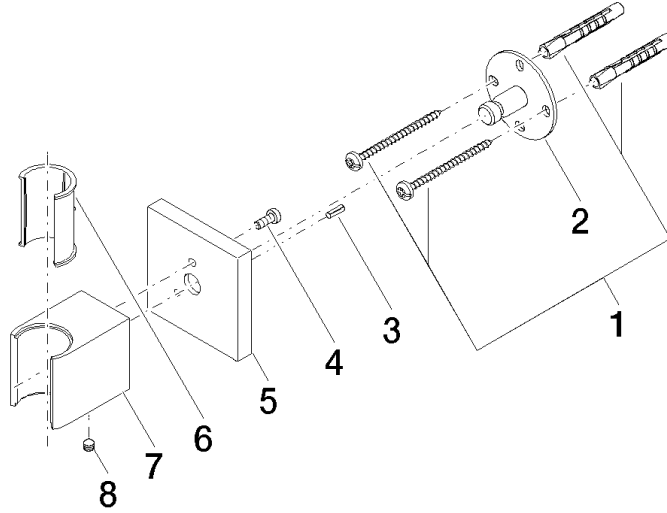

28 050 980

• rosette 60 x 60 mm

Fits: IMO, MEM, CL.1, CYO

	Dark Chrome	28 050 980-19
	Chrome	28 050 980-00
	Brushed Platinum	28 050 980-06
	Platinum	28 050 980-08
	Brushed Light Gold	28 050 980-27
	Brushed Durabronze (23kt Gold)	28 050 980-28
	Matte Black	28 050 980-33
	Brushed Champagne (22kt Gold)	28 050 980-46
	Champagne (22kt Gold)	28 050 980-47
	Brushed Chrome	28 050 980-93
	Brushed Dark Platinum	28 050 980-99

28 050 980

mm [inches]

28 050 980

Parts for other finishes can be found here: [Chrome](#)

### Spare parts list

No.	Item Number	Name	Quantity used	Delivery time
1	05 30 31 025 00 90	fixing set	1	2
2	09 30 11 041 90	disc	1	2
3	09 31 11 026 90	pin	1	2
4	09 30 30 054 90	screw	1	2
5	09 27 98 002-19	rosette	1	60
6	09 18 40 078 90	sleeve	1	2
7	09 17 20 044-19	holder	1	20
8	90 31 11 112 00 90	pin	1	2