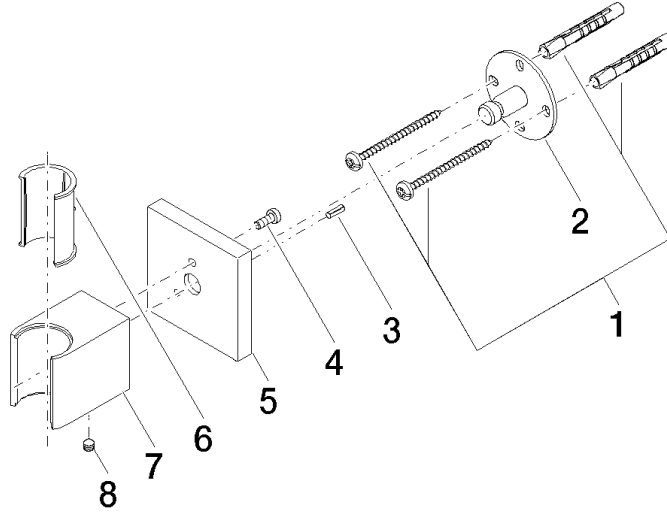

Wall bracket - Brushed Durabronz (23kt Gold)

IMO

28 050 980

• rosette 60 x 60 mm

Fits: IMO, MEM, CL.1, CYO

	Brushed Durabronz (23kt Gold)	28 050 980-28
	Chrome	28 050 980-00
	Brushed Platinum	28 050 980-06
	Platinum	28 050 980-08
	Dark Chrome	28 050 980-19
	Brushed Light Gold	28 050 980-27
	Matte Black	28 050 980-33
	Brushed Champagne (22kt Gold)	28 050 980-46
	Champagne (22kt Gold)	28 050 980-47
	Brushed Chrome	28 050 980-93
	Brushed Dark Platinum	28 050 980-99

28 050 980

mm [inches]

28 050 980

Parts for other finishes can be found here: [Chrome](#)

Spare parts list

No.	Item Number	Name	Quantity used	Delivery time
1	05 30 31 025 00 90	fixing set	1	2
2	09 30 11 041 90	disc	1	2
3	09 31 11 026 90	pin	1	2
4	09 30 30 054 90	screw	1	2
5	09 27 98 002-28	rosette	1	20
6	09 18 40 078 90	sleeve	1	2
7	09 17 20 044-28	holder	1	20
8	90 31 11 112 00 90	pin	1	2