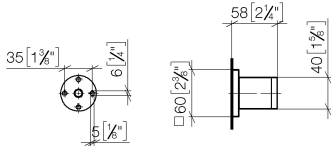

Wall bracket - Brushed Durabronz (23kt Gold)

IMO

28 050 980

• rosette 60 x 60 mm

Fits: IMO, MEM, CL.1, CYO

	Brushed Durabronz (23kt Gold)	28 050 980-28
	Chrome	28 050 980-00
	Brushed Platinum	28 050 980-06
	Platinum	28 050 980-08
	Dark Chrome	28 050 980-19
	Brushed Light Gold	28 050 980-27
	Matte Black	28 050 980-33
	Brushed Champagne (22kt Gold)	28 050 980-46
	Champagne (22kt Gold)	28 050 980-47
	Brushed Chrome	28 050 980-93
	Brushed Dark Platinum	28 050 980-99

28 050 980

mm [inches]

28 050 980

Parts for other finishes can be found here: [Chrome](#)

Spare parts list

No.	Item Number	Name	Quantity used	Delivery time
1	05 30 31 025 00 90	fixing set	1	2
2	09 30 11 041 90	disc	1	2
3	09 31 11 026 90	pin	1	2
4	09 30 30 054 90	screw	1	2
5	09 27 98 002-28	rosette	1	20
6	09 18 40 078 90	sleeve	1	2
7	09 17 20 044-28	holder	1	20
8	90 31 11 112 00 90	pin	1	2