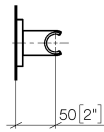

Wall bracket - Brushed Durabronz (23kt Gold)

IMO

28 050 980

• rosette 60 x 60 mm

Fits: IMO, MEM, CL.1, CYO

	Brushed Durabronz (23kt Gold)	28 050 980-28
	Chrome	28 050 980-00
	Brushed Platinum	28 050 980-06
	Platinum	28 050 980-08
	Dark Chrome	28 050 980-19
	Brushed Light Gold	28 050 980-27
	Matte Black	28 050 980-33
	Brushed Champagne (22kt Gold)	28 050 980-46
	Champagne (22kt Gold)	28 050 980-47
	Brushed Chrome	28 050 980-93
	Brushed Dark Platinum	28 050 980-99

28 050 980

mm [inches]

28 050 980

Parts for other finishes can be found here: [Chrome](#)

Spare parts list

No.	Item Number	Name	Quantity used	Delivery time
1	05 30 31 025 00 90	fixing set	1	2
2	09 30 11 041 90	disc	1	2
3	09 31 11 026 90	pin	1	2
4	09 30 30 054 90	screw	1	2
5	09 27 98 002-28	rosette	1	20
6	09 18 40 078 90	sleeve	1	2
7	09 17 20 044-28	holder	1	20
8	90 31 11 112 00 90	pin	1	2