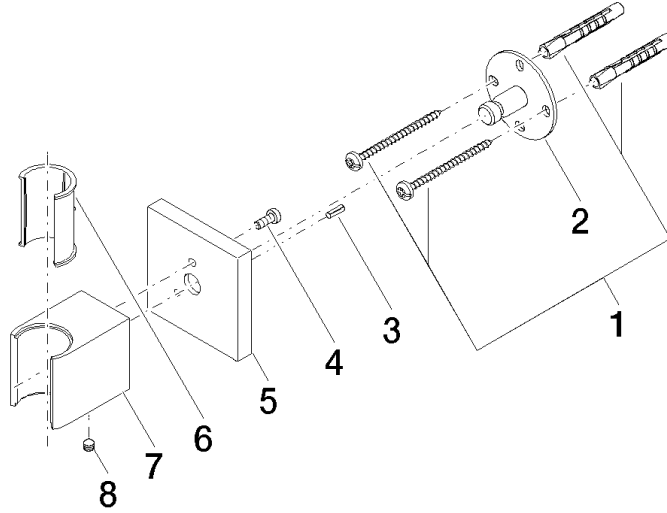

28 050 980

• rosette 60 x 60 mm

Fits: IMO, MEM, CL.1, CYO

	Matte Black	28 050 980-33
	Chrome	28 050 980-00
	Brushed Platinum	28 050 980-06
	Platinum	28 050 980-08
	Dark Chrome	28 050 980-19
	Brushed Light Gold	28 050 980-27
	Brushed Durabronze (23kt Gold)	28 050 980-28
	Brushed Champagne (22kt Gold)	28 050 980-46
	Champagne (22kt Gold)	28 050 980-47
	Brushed Chrome	28 050 980-93
	Brushed Dark Platinum	28 050 980-99

28 050 980

mm [inches]

28 050 980

Parts for other finishes can be found here: [Chrome](#)

Spare parts list

No.	Item Number	Name	Quantity used	Delivery time
1	05 30 31 025 00 90	fixing set	1	2
2	09 30 11 041 90	disc	1	2
3	09 31 11 026 90	pin	1	2
4	09 30 30 054 90	screw	1	2
5	09 27 98 002-33	rosette	1	30
6	09 18 40 078 90	sleeve	1	2
7	09 17 20 044-33	holder	1	30
8	90 31 11 112 00 90	pin	1	2