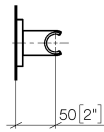

Wall bracket - Brushed Champagne (22kt Gold)

IMO

28 050 980

• rosette 60 x 60 mm

Fits: IMO, MEM, CL.1, CYO

	Brushed Champagne (22kt Gold)	28 050 980-46
	Chrome	28 050 980-00
	Brushed Platinum	28 050 980-06
	Platinum	28 050 980-08
	Dark Chrome	28 050 980-19
	Brushed Light Gold	28 050 980-27
	Brushed Durabrass (23kt Gold)	28 050 980-28
	Matte Black	28 050 980-33
	Champagne (22kt Gold)	28 050 980-47
	Brushed Chrome	28 050 980-93
	Brushed Dark Platinum	28 050 980-99

28 050 980

mm [inches]

28 050 980

Parts for other finishes can be found here: [Chrome](#)

Spare parts list

No.	Item Number	Name	Quantity used	Delivery time
1	05 30 31 025 00 90	fixing set	1	2
2	09 30 11 041 90	disc	1	2
3	09 31 11 026 90	pin	1	2
4	09 30 30 054 90	screw	1	2
5	09 27 98 002-46	rosette	1	30
6	09 18 40 078 90	sleeve	1	2
7	09 17 20 044-46	holder	1	30
8	90 31 11 112 00 90	pin	1	2