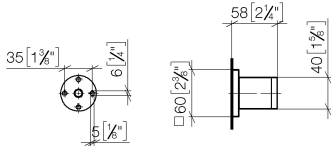

Wall bracket - Brushed Champagne (22kt Gold)

IMO

28 050 980

• rosette 60 x 60 mm

Fits: IMO, MEM, CL.1, CYO

	Brushed Champagne (22kt Gold)	28 050 980-46
	Chrome	28 050 980-00
	Brushed Platinum	28 050 980-06
	Platinum	28 050 980-08
	Dark Chrome	28 050 980-19
	Brushed Light Gold	28 050 980-27
	Brushed Durabrass (23kt Gold)	28 050 980-28
	Matte Black	28 050 980-33
	Champagne (22kt Gold)	28 050 980-47
	Brushed Chrome	28 050 980-93
	Brushed Dark Platinum	28 050 980-99

28 050 980

mm [inches]

28 050 980

Parts for other finishes can be found here: [Chrome](#)

Spare parts list

No.	Item Number	Name	Quantity used	Delivery time
1	05 30 31 025 00 90	fixing set	1	2
2	09 30 11 041 90	disc	1	2
3	09 31 11 026 90	pin	1	2
4	09 30 30 054 90	screw	1	2
5	09 27 98 002-46	rosette	1	30
6	09 18 40 078 90	sleeve	1	2
7	09 17 20 044-46	holder	1	30
8	90 31 11 112 00 90	pin	1	2