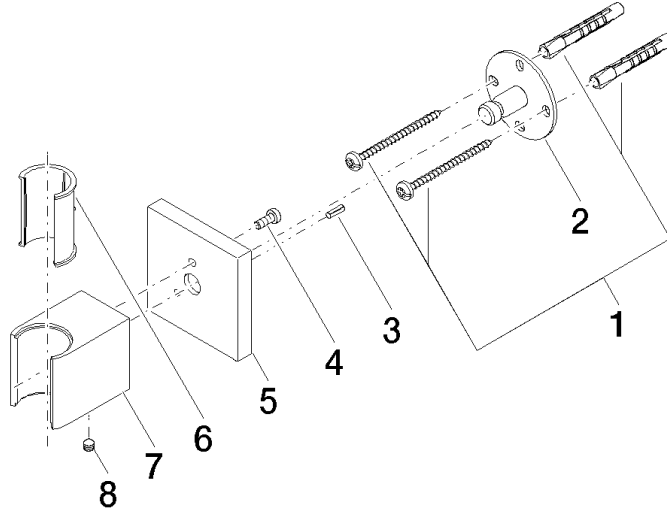

Wall bracket - Brushed Champagne (22kt Gold)

IMO

28 050 980

• rosette 60 x 60 mm

Fits: IMO, MEM, CL.1, CYO

	Brushed Champagne (22kt Gold)	28 050 980-46
	Chrome	28 050 980-00
	Brushed Platinum	28 050 980-06
	Platinum	28 050 980-08
	Dark Chrome	28 050 980-19
	Brushed Light Gold	28 050 980-27
	Brushed Durabrass (23kt Gold)	28 050 980-28
	Matte Black	28 050 980-33
	Champagne (22kt Gold)	28 050 980-47
	Brushed Chrome	28 050 980-93
	Brushed Dark Platinum	28 050 980-99

28 050 980

mm [inches]

28 050 980

Parts for other finishes can be found here: [Chrome](#)

Spare parts list

No.	Item Number	Name	Quantity used	Delivery time
1	05 30 31 025 00 90	fixing set	1	2
2	09 30 11 041 90	disc	1	2
3	09 31 11 026 90	pin	1	2
4	09 30 30 054 90	screw	1	2
5	09 27 98 002-46	rosette	1	30
6	09 18 40 078 90	sleeve	1	2
7	09 17 20 044-46	holder	1	30
8	90 31 11 112 00 90	pin	1	2