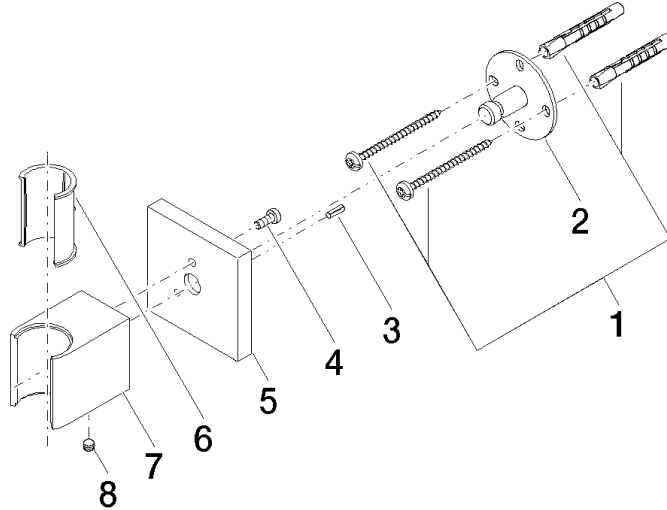

28 050 980

• rosette 60 x 60 mm

Fits: IMO, MEM, CL.1, CYO

	Brushed Chrome	28 050 980-93
	Chrome	28 050 980-00
	Brushed Platinum	28 050 980-06
	Platinum	28 050 980-08
	Dark Chrome	28 050 980-19
	Brushed Light Gold	28 050 980-27
	Brushed Durabronze (23kt Gold)	28 050 980-28
	Matte Black	28 050 980-33
	Brushed Champagne (22kt Gold)	28 050 980-46
	Champagne (22kt Gold)	28 050 980-47
	Brushed Dark Platinum	28 050 980-99

28 050 980

mm [inches]

28 050 980

Parts for other finishes can be found here: [Chrome](#)

Spare parts list

No.	Item Number	Name	Quantity used	Delivery time
1	05 30 31 025 00 90	fixing set	1	2
2	09 30 11 041 90	disc	1	2
3	09 31 11 026 90	pin	1	2
4	09 30 30 054 90	screw	1	2
5	09 27 98 002-93	rosette	1	20
6	09 18 40 078 90	sleeve	1	2
7	09 17 20 044-93	holder	1	20
8	90 31 11 112 00 90	pin	1	2