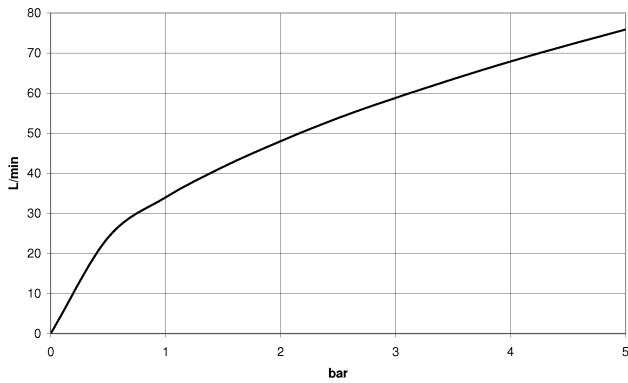

28 450 370

- 1/2" shower outlet
- rosette Ø 60 mm
- 1/2" connection
- WRAS 240502026

Intrinsic protection against back flow.

	Platinum	28 450 370-08
	Chrome	28 450 370-00
	Chrome	28 450 370-00 0010
	Brushed Platinum	28 450 370-06
	Brushed Platinum	28 450 370-06 0010
	Platinum	28 450 370-08 0010
	Durabass (23kt Gold)	28 450 370-09
	Durabass (23kt Gold)	28 450 370-09 0010
	Brushed Durabass (23kt Gold)	28 450 370-28
	Brushed Durabass (23kt Gold)	28 450 370-28 0010
	Brushed Dark Platinum	28 450 370-99
	Brushed Dark Platinum	28 450 370-99 0010

Recommended miscellaneous

Concealed wall elbow -

35 085 970 90

- max. recess depth 163 mm
- min. recess depth 90 mm

28 450 370

Flow rate chart

Codes & Standards

EN 1717