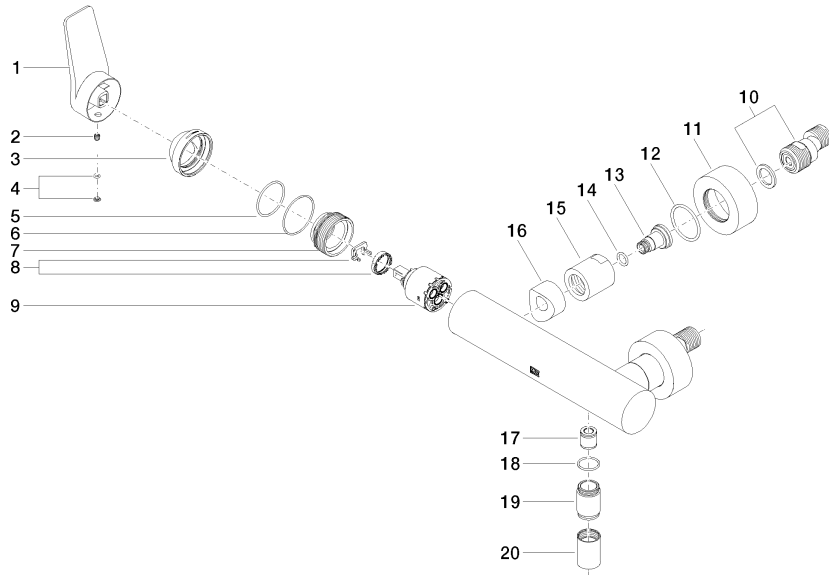

33 300 845

- 3/8" shower outlet
- slide-on rosettes Ø 60 mm
- 1/2" connection
- gauge 150 mm - 15 mm
- WRAS 2207008

Intrinsic protection against back flow.

	Brushed Platinum	33 300 845-06
	Chrome	33 300 845-00
	Dark Chrome	33 300 845-19
	Matte Black	33 300 845-33
	Brushed Chrome	33 300 845-93
	Brushed Dark Platinum	33 300 845-99

33 300 845

mm [inches]

Flow rate chart

Certificates

IAPMO_4976 (5). Belgaqua_21-025-27_1. LGA_9602. WRAS_2207008.

33 300 845

Parts for other finishes can be found here: [Chrome](#)

Spare parts list

No.	Item Number	Name	Quantity used	Delivery time
1	09 20 84 021-06	handle	1	10
2	90 31 11 030 00 90	pin	1	2
3	09 28 30 032-06	cover	1	10
4	90 31 20 087 00-06	plug	1	10
5	09 14 10 102 90	seal	1	2
6	09 14 10 190 90	seal	1	2
7	09 24 04 296 90	nut	1	2
8	90 28 10 148 00 90	accessories	1	2
9	90 15 05 064 00 90	cartridge	1	2
10	04 11 04 030 00 90	connection	2	2
11	09 27 62 004-06	rosette	2	10
12	09 14 10 119 90	seal	2	2
13	09 29 05 005 20 90	nipple	2	60
14	09 14 10 008 90	seal	2	2
15	09 23 10 048-06	nut	2	10
16	09 18 40 059-06	sleeve	2	10
17	90 23 01 040 00 90	back-flow preventer	1	2
18	90 14 10 032 00 90	seal	1	2
19	09 24 03 115 20-06	nipple	1	10
20	90 21 02 069 00-06	cover	1	10