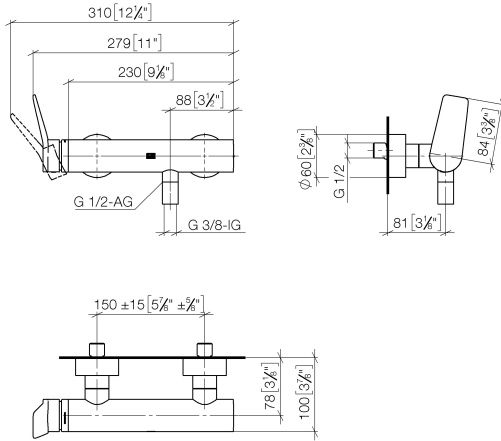

33 300 845

- 3/8" shower outlet
- slide-on rosettes Ø 60 mm
- 1/2" connection
- gauge 150 mm - 15 mm
- WRAS 2207008

Intrinsic protection against back flow.

	Brushed Platinum	33 300 845-06
	Chrome	33 300 845-00
	Dark Chrome	33 300 845-19
	Matte Black	33 300 845-33
	Brushed Chrome	33 300 845-93
	Brushed Dark Platinum	33 300 845-99

33 300 845

mm [inches]

Flow rate chart

Certificates

IAPMO_4976 (5). Belgaqua_21-025-27_1. LGA_9602. WRAS_2207008.

33 300 845

Parts for other finishes can be found here: [Chrome](#)

Spare parts list

No.	Item Number	Name	Quantity used	Delivery time
1	09 20 84 021-06	handle	1	10
2	90 31 11 030 00 90	pin	1	2
3	09 28 30 032-06	cover	1	10
4	90 31 20 087 00-06	plug	1	10
5	09 14 10 102 90	seal	1	2
6	09 14 10 190 90	seal	1	2
7	09 24 04 296 90	nut	1	2
8	90 28 10 148 00 90	accessories	1	2
9	90 15 05 064 00 90	cartridge	1	2
10	04 11 04 030 00 90	connection	2	2
11	09 27 62 004-06	rosette	2	10
12	09 14 10 119 90	seal	2	2
13	09 29 05 005 20 90	nipple	2	60
14	09 14 10 008 90	seal	2	2
15	09 23 10 048-06	nut	2	10
16	09 18 40 059-06	sleeve	2	10
17	90 23 01 040 00 90	back-flow preventer	1	2
18	90 14 10 032 00 90	seal	1	2
19	09 24 03 115 20-06	nipple	1	10
20	90 21 02 069 00-06	cover	1	10