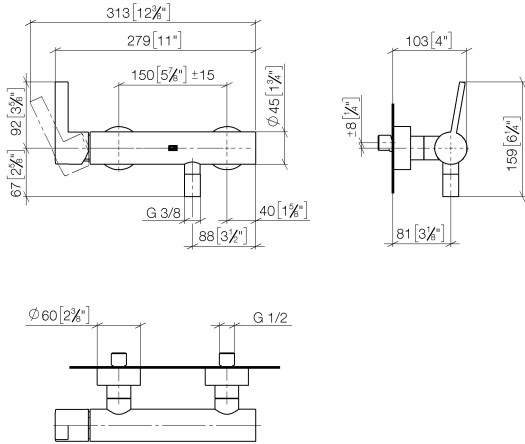

33 301 670

- 3/8" shower outlet
- slide-on rosettes Ø 60 mm
- 1/2" connection
- gauge 150 mm

Intrinsic protection against back flow.

	Brushed Platinum	33 301 670-06
	Chrome	33 301 670-00
	Dark Chrome	33 301 670-19
	Brushed Light Gold	33 301 670-27
	Matte Black	33 301 670-33
	Brushed Chrome	33 301 670-93

33 301 670

mm [inches]

Flow rate chart

Certificates

Belgaqua\_21-025- LGA\_9602.  
27\_1.

33 301 670

Parts for other finishes can be found here: [Chrome](#)

### Spare parts list

No.	Item Number	Name	Quantity used	Delivery time
1	09 20 67 004-06	handle	1	10
2	09 24 04 107-06	nut	1	10
3	90 31 11 030 00 90	pin	1	2
4	09 31 20 017 90	plug	1	2
5	90 15 05 064 00 90	cartridge	1	2
6	04 11 04 030 00 90	connection	2	2
7	09 27 62 004-06	rosette	2	10
8	09 14 10 119 90	seal	2	2
9	09 29 05 005 20 90	nipple	2	60
10	09 14 10 008 90	seal	2	2
11	09 23 10 048-06	nut	2	10
12	09 18 40 059-06	sleeve	2	10
13	90 23 01 141 00 90	back-flow preventer	1	2
14	90 14 10 032 00 90	seal	1	2
15	09 24 03 115 20-06	nipple	1	10
16	90 21 02 069 00-06	cover	1	10