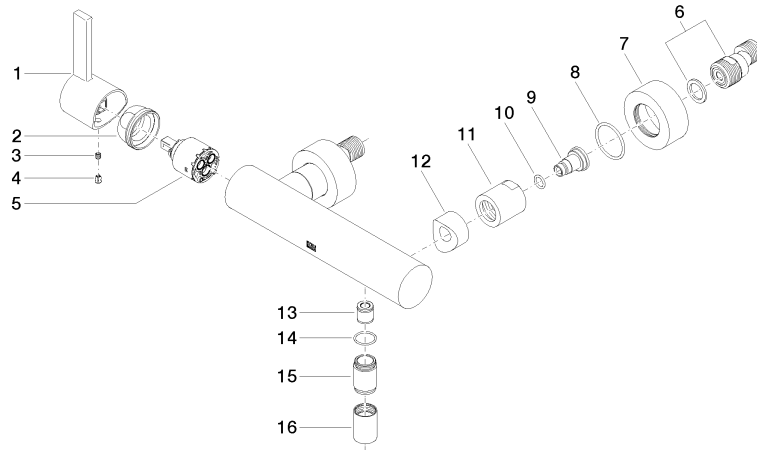

33 301 670

- 3/8" shower outlet
- slide-on rosettes Ø 60 mm
- 1/2" connection
- gauge 150 mm

Intrinsic protection against back flow.

	Brushed Platinum	33 301 670-06
	Chrome	33 301 670-00
	Dark Chrome	33 301 670-19
	Brushed Light Gold	33 301 670-27
	Matte Black	33 301 670-33
	Brushed Chrome	33 301 670-93

33 301 670

mm [inches]

Flow rate chart

Certificates

Belgaqua\_21-025- LGA\_9602.  
27\_1.

33 301 670

Parts for other finishes can be found here: [Chrome](#)

### Spare parts list

No.	Item Number	Name	Quantity used	Delivery time
1	09 20 67 004-06	handle	1	10
2	09 24 04 107-06	nut	1	10
3	90 31 11 030 00 90	pin	1	2
4	09 31 20 017 90	plug	1	2
5	90 15 05 064 00 90	cartridge	1	2
6	04 11 04 030 00 90	connection	2	2
7	09 27 62 004-06	rosette	2	10
8	09 14 10 119 90	seal	2	2
9	09 29 05 005 20 90	nipple	2	60
10	09 14 10 008 90	seal	2	2
11	09 23 10 048-06	nut	2	10
12	09 18 40 059-06	sleeve	2	10
13	90 23 01 141 00 90	back-flow preventer	1	2
14	90 14 10 032 00 90	seal	1	2
15	09 24 03 115 20-06	nipple	1	10
16	90 21 02 069 00-06	cover	1	10