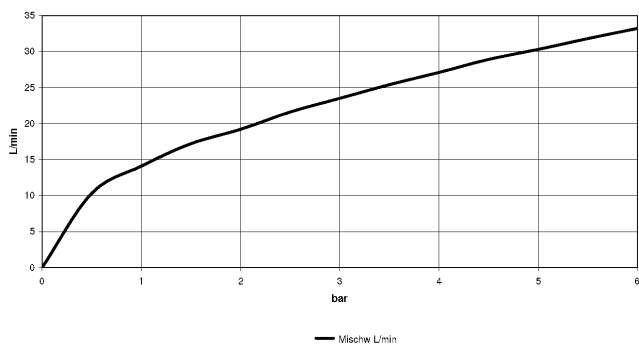

33 301 670

- 3/8" shower outlet
- slide-on rosettes Ø 60 mm
- 1/2" connection
- gauge 150 mm

Intrinsic protection against back flow.

	Brushed Chrome	33 301 670-93
	Chrome	33 301 670-00
	Brushed Platinum	33 301 670-06
	Dark Chrome	33 301 670-19
	Brushed Light Gold	33 301 670-27
	Matte Black	33 301 670-33

33 301 670

mm [inches]

Flow rate chart

Certificates

Belgaqua_21-025- LGA_9602.
27_1.

33 301 670

Parts for other finishes can be found here: [Chrome](#)

Spare parts list

No.	Item Number	Name	Quantity used	Delivery time
1	09 20 67 004-93	handle	1	20
2	09 24 04 107-93	nut	1	20
3	90 31 11 030 00 90	pin	1	2
4	09 31 20 017 90	plug	1	2
5	90 15 05 064 00 90	cartridge	1	2
6	04 11 04 030 00 90	connection	2	2
7	09 27 62 004-93	rosette	2	20
8	09 14 10 119 90	seal	2	2
9	09 29 05 005 20 90	nipple	2	60
10	09 14 10 008 90	seal	2	2
11	09 23 10 048-93	nut	2	20
12	09 18 40 059-93	sleeve	2	20
13	90 23 01 141 00 90	back-flow preventer	1	2
14	90 14 10 032 00 90	seal	1	2
15	09 24 03 115 20-93	nipple	1	20
16	90 21 02 069 00-93	cover	1	-