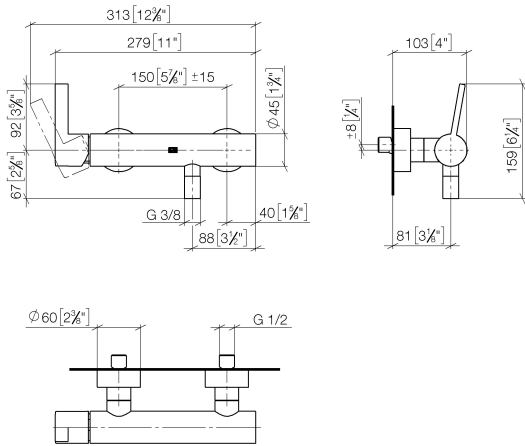

33 301 670

- 3/8" shower outlet
- slide-on rosettes Ø 60 mm
- 1/2" connection
- gauge 150 mm

Intrinsic protection against back flow.

	Brushed Chrome	33 301 670-93
	Chrome	33 301 670-00
	Brushed Platinum	33 301 670-06
	Dark Chrome	33 301 670-19
	Brushed Light Gold	33 301 670-27
	Matte Black	33 301 670-33

33 301 670

mm [inches]

Flow rate chart

Certificates

Belgaqua_21-025- LGA_9602.
27_1.

33 301 670

Parts for other finishes can be found here: [Chrome](#)

Spare parts list

No.	Item Number	Name	Quantity used	Delivery time
1	09 20 67 004-93	handle	1	20
2	09 24 04 107-93	nut	1	20
3	90 31 11 030 00 90	pin	1	2
4	09 31 20 017 90	plug	1	2
5	90 15 05 064 00 90	cartridge	1	2
6	04 11 04 030 00 90	connection	2	2
7	09 27 62 004-93	rosette	2	20
8	09 14 10 119 90	seal	2	2
9	09 29 05 005 20 90	nipple	2	60
10	09 14 10 008 90	seal	2	2
11	09 23 10 048-93	nut	2	20
12	09 18 40 059-93	sleeve	2	20
13	90 23 01 141 00 90	back-flow preventer	1	2
14	90 14 10 032 00 90	seal	1	2
15	09 24 03 115 20-93	nipple	1	20
16	90 21 02 069 00-93	cover	1	-