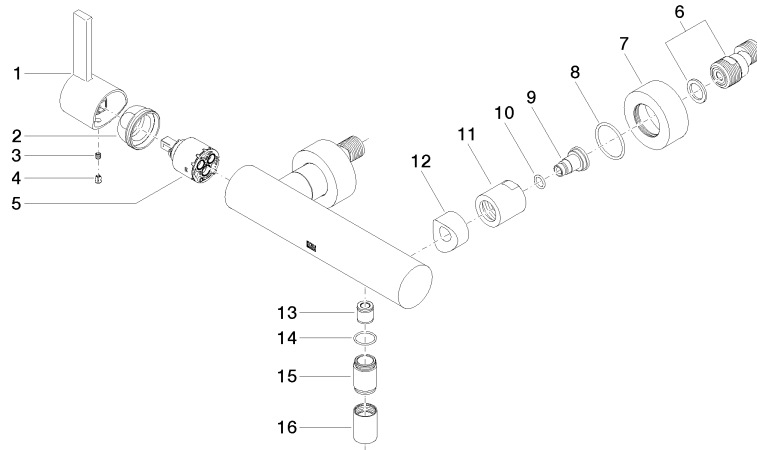

33 301 670

- 3/8" shower outlet
- slide-on rosettes Ø 60 mm
- 1/2" connection
- gauge 150 mm

Intrinsic protection against back flow.

	Brushed Chrome	33 301 670-93
	Chrome	33 301 670-00
	Brushed Platinum	33 301 670-06
	Dark Chrome	33 301 670-19
	Brushed Light Gold	33 301 670-27
	Matte Black	33 301 670-33

33 301 670

mm [inches]

Flow rate chart

Certificates

Belgaqua_21-025- LGA_9602.
27_1.

33 301 670

Parts for other finishes can be found here: [Chrome](#)

Spare parts list

No.	Item Number	Name	Quantity used	Delivery time
1	09 20 67 004-93	handle	1	20
2	09 24 04 107-93	nut	1	20
3	90 31 11 030 00 90	pin	1	2
4	09 31 20 017 90	plug	1	2
5	90 15 05 064 00 90	cartridge	1	2
6	04 11 04 030 00 90	connection	2	2
7	09 27 62 004-93	rosette	2	20
8	09 14 10 119 90	seal	2	2
9	09 29 05 005 20 90	nipple	2	60
10	09 14 10 008 90	seal	2	2
11	09 23 10 048-93	nut	2	20
12	09 18 40 059-93	sleeve	2	20
13	90 23 01 141 00 90	back-flow preventer	1	2
14	90 14 10 032 00 90	seal	1	2
15	09 24 03 115 20-93	nipple	1	20
16	90 21 02 069 00-93	cover	1	-