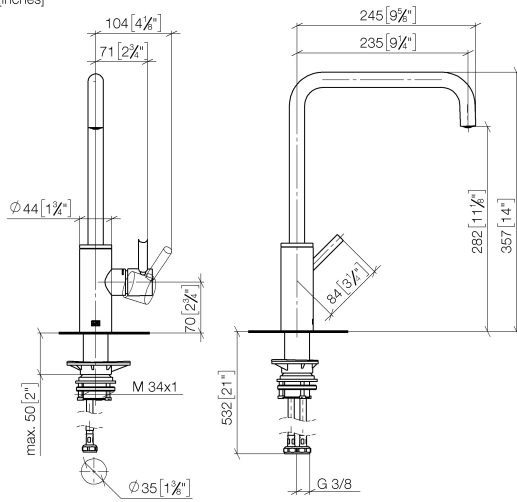

33 815 861

mm [inches]

Flow rate chart

Certificates

LGA_38642.

WRAS_240102021.

33 815 861

Spare parts list

No.	Item Number	Name	Quantity used	Delivery time
1	90 28 22 284 00-47	spout	1	30
2	90 15 05 042 00 90	cartridge	1	2
3	09 24 04 266 90	nut	1	2
4	90 28 30 052 00-47	cover	1	30
5	90 20 66 033 00-47	handle	1	30
6	04 23 10 044 08 90	fixing set	1	2
7	04 30 04 101 00 90	hose	2	2