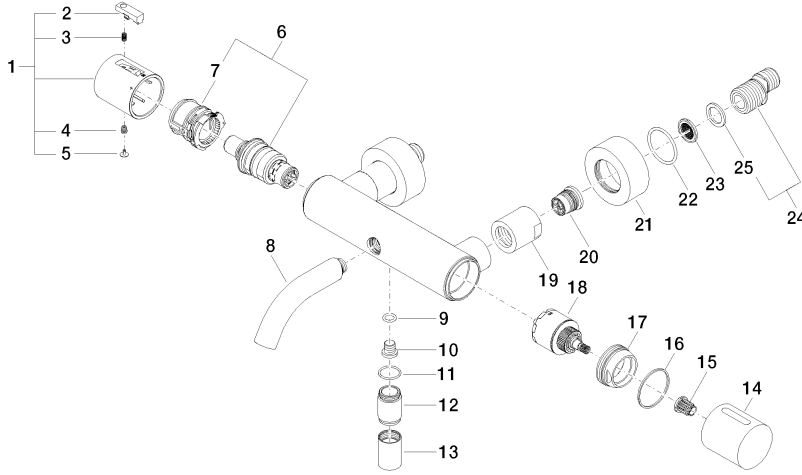

34 201 979

- 210mm projection
- circular normal flow
- rotary diverter with volume control and shut-off function
- 3/8" shower outlet
- slide-on rosettes Ø 60 mm
- 1/2" connection
- gauge 150 mm - 15 mm
- max. flow 16.9 l/min at 3 bar flow pressure

34 201 979

mm [inches]

**Flow rate chart**

**Certificates**

LGA\_18609.

WRAS\_2201054.

Belgaqua\_21-032-27\_5.

34 201 979

Parts for other  
finishes can be found  
here: [Chrome](#)

34 201 979

Spare parts list

No.	Item Number	Name	Quantity used	Delivery time
1	90 17 33 004 00-06	handle	1	10
2	90 21 33 011 00-13	handle	1	2
3	90 16 02 027 00 90	spring	1	2
4	90 30 30 136 00 90	screw	1	2
5	90 31 20 049 00-13	plug	1	30
6	90 15 02 070 00 90	cartridge	1	2
7	90 30 40 010 00 90	regulator	1	2
8	90 11 06 214 00-06	spout	1	10
9	09 14 10 139 90	seal	1	2
10	08 30 30 701 90	screw	1	2
11	90 14 10 032 00 90	seal	1	2
12	09 24 03 115 20-06	nipple	1	10
13	90 21 02 069 00-06	cover	1	10
14	09 20 97 020-06	handle	1	10
15	90 12 12 002 00 90	fixing cap	1	2
16	09 14 15 052 90	ring	1	2
17	09 24 04 141-06	nut	1	10
18	90 15 05 033 00 90	diverter	1	2
19	09 23 10 048-06	nut	2	10
20	90 29 05 024 00 90	nipple	2	2
21	09 27 62 004-06	rosette	2	10
22	09 14 10 119 90	seal	2	2
23	09 29 03 020 90	insert	2	2
24	04 11 04 032 00 90	connection	2	2
25	09 14 20 010 90	seal	2	2