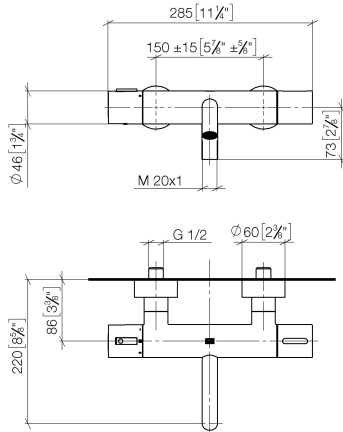

34 201 979

- 210mm projection
- circular normal flow
- rotary diverter with volume control and shut-off function
- 3/8" shower outlet
- slide-on rosettes Ø 60 mm
- 1/2" connection
- gauge 150 mm - 15 mm
- max. flow 16.9 l/min at 3 bar flow pressure

34 201 979

mm [inches]

**Flow rate chart**

**Certificates**

LGA\_18609.

WRAS\_2201054.

Belgaqua\_21-032-27\_5.

34 201 979

Parts for other finishes can be found here: [Chrome](#)

34 201 979

Spare parts list

No.	Item Number	Name	Quantity used	Delivery time
1	90 17 33 004 00-33	handle	1	30
2	90 21 33 011 00-13	handle	1	2
3	90 16 02 027 00 90	spring	1	2
4	90 30 30 136 00 90	screw	1	2
5	90 31 20 049 00-13	plug	1	30
6	90 15 02 070 00 90	cartridge	1	2
7	90 30 40 010 00 90	regulator	1	2
8	90 11 06 214 00-33	spout	1	30
9	09 14 10 139 90	seal	1	2
10	08 30 30 701 90	screw	1	2
11	90 14 10 032 00 90	seal	1	2
12	09 24 03 115 20-33	nipple	1	30
13	90 21 02 069 00-33	cover	1	30
14	09 20 97 020-33	handle	1	30
15	90 12 12 002 00 90	fixing cap	1	2
16	09 14 15 052 90	ring	1	2
17	09 24 04 141-33	nut	1	30
18	90 15 05 033 00 90	diverter	1	2
19	09 23 10 048-33	nut	2	30
20	90 29 05 024 00 90	nipple	2	2
21	09 27 62 004-33	rosette	2	30
22	09 14 10 119 90	seal	2	2
23	09 29 03 020 90	insert	2	2
24	04 11 04 032 00 90	connection	2	2
25	09 14 20 010 90	seal	2	2