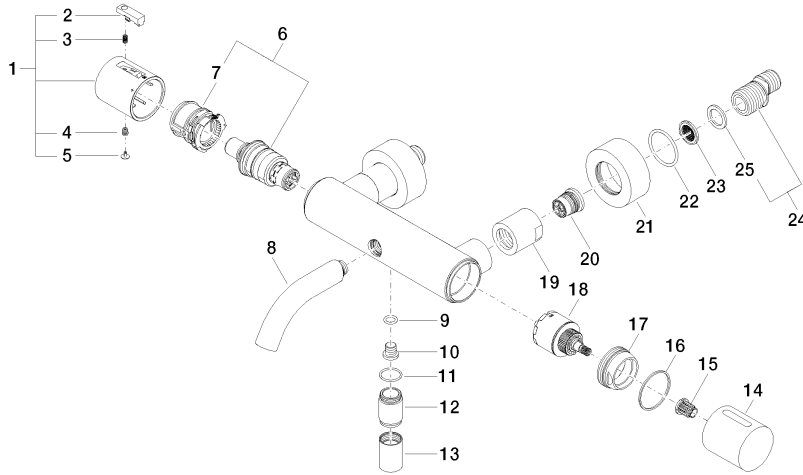

34 201 979

- 210mm projection
- circular normal flow
- rotary diverter with volume control and shut-off function
- 3/8" shower outlet
- slide-on rosettes Ø 60 mm
- 1/2" connection
- gauge 150 mm - 15 mm
- max. flow 16.9 l/min at 3 bar flow pressure

34 201 979

mm [inches]

**Flow rate chart**

**Certificates**

LGA\_18609.

WRAS\_2201054.

Belgaqua\_21-032-27\_5.

34 201 979

Parts for other finishes can be found here: [Chrome](#)

34 201 979

Spare parts list

No.	Item Number	Name	Quantity used	Delivery time
1	90 17 33 004 00-33	handle	1	30
2	90 21 33 011 00-13	handle	1	2
3	90 16 02 027 00 90	spring	1	2
4	90 30 30 136 00 90	screw	1	2
5	90 31 20 049 00-13	plug	1	30
6	90 15 02 070 00 90	cartridge	1	2
7	90 30 40 010 00 90	regulator	1	2
8	90 11 06 214 00-33	spout	1	30
9	09 14 10 139 90	seal	1	2
10	08 30 30 701 90	screw	1	2
11	90 14 10 032 00 90	seal	1	2
12	09 24 03 115 20-33	nipple	1	30
13	90 21 02 069 00-33	cover	1	30
14	09 20 97 020-33	handle	1	30
15	90 12 12 002 00 90	fixing cap	1	2
16	09 14 15 052 90	ring	1	2
17	09 24 04 141-33	nut	1	30
18	90 15 05 033 00 90	diverter	1	2
19	09 23 10 048-33	nut	2	30
20	90 29 05 024 00 90	nipple	2	2
21	09 27 62 004-33	rosette	2	30
22	09 14 10 119 90	seal	2	2
23	09 29 03 020 90	insert	2	2
24	04 11 04 032 00 90	connection	2	2
25	09 14 20 010 90	seal	2	2