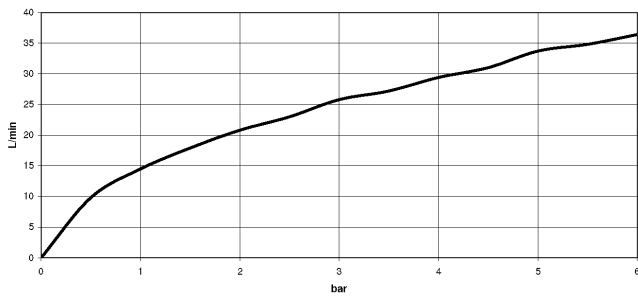

34 442 979

mm [inches]

Flow rate chart

Codes & Standards

DIN 4109

EN 1111

EN 1717

ISO 3822