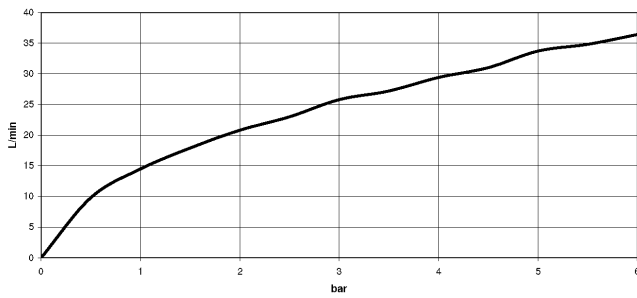

34 442 979

mm [inches]

Flow rate chart

Codes & Standards

DIN 4109

EN 1111

EN 1717

ISO 3822