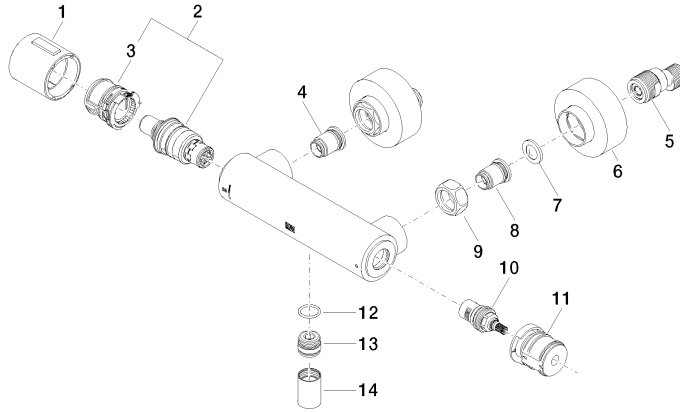

### Spare parts list

No.	Item Number	Name	Quantity used	Delivery time
1	90 17 33 015 00-08	handle	1	40
2	90 15 02 070 00 90	cartridge	1	2
3	90 30 40 010 00 90	regulator	1	2
4	04 31 20 530 00 90	insert	1	2
5	04 11 04 030 00 90	connection	2	2
6	90 31 20 512 00-08	rosette	2	40
7	09 29 30 050 90	sieve	2	2
8	04 31 20 540 00 90	insert	1	2
9	09 24 77 008-00	nut	2	10
10	90 90 03 236 00 90	top	1	2
11	90 30 40 017 00 90	base	1	2
12	90 14 10 010 00 90	seal	1	2
13	09 31 20 511-08	nipple	1	60
14	90 21 02 069 00-08	cover	1	40