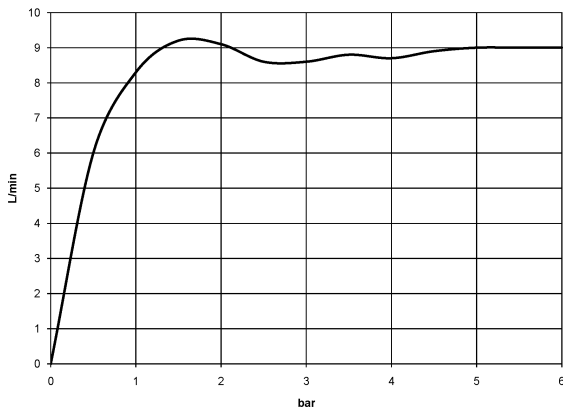

**Required miscellaneous**

	<b>Hand shower FlowReduce - Chrome</b>	28 018 979-00 0010
--	--	-----------------------

34 458 892

mm [inches]

1:10

**Flow rate chart**

**Certificates**

Belgaqua\_22\_283\_2 WRAS\_2204013. LGA\_38737.  
7\_8.