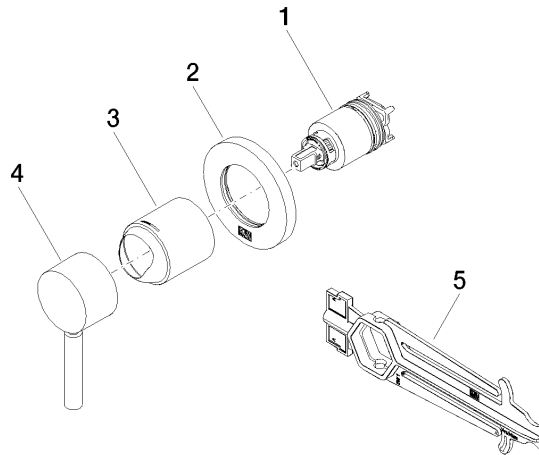

Concealed single-lever mixer with cover plate - Brushed Platinum

TARA

36 060 660

- cover plate Ø 78 mm
- WRAS 2107016

Fits: TARA, META

	Brushed Platinum	36 060 660-06
	Chrome	36 060 660-00
	Platinum	36 060 660-08
	Dark Chrome	36 060 660-19
	Light Gold	36 060 660-26
	Brushed Light Gold	36 060 660-27
	Brushed Durabronze (23kt Gold)	36 060 660-28
	Matte Black	36 060 660-33
	Brushed Bronze	36 060 660-42
	Brushed Champagne (22kt Gold)	36 060 660-46
	Champagne (22kt Gold)	36 060 660-47
	Brushed Chrome	36 060 660-93
	Brushed Dark Platinum	36 060 660-99

Required miscellaneous

Concealed wall-mounted single-lever mixer - 35 860 970 90

- max. recess depth 95 mm
- min. recess depth 80 mm

36 060 660

mm [inches]

Certificates

WRAS_2107016. LGA_29905.

36 060 660

Spare parts list

No.	Item Number	Name	Quantity used	Delivery time
1	90 15 05 064 01 90	cartridge	1	2
2	90 27 66 009 00-06	rosette	1	10
3	09 11 02 293-06	cover	1	60
4	90 20 66 006 00-06	handle	1	10
5	90 30 09 064 00 90	key	1	2