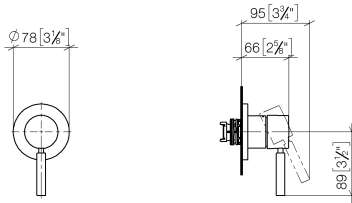

Concealed single-lever mixer with cover plate - Brushed Platinum

TARA

36 060 660

- cover plate Ø 78 mm
- WRAS 2107016

Fits: TARA, META

	Brushed Platinum	36 060 660-06
	Chrome	36 060 660-00
	Platinum	36 060 660-08
	Dark Chrome	36 060 660-19
	Light Gold	36 060 660-26
	Brushed Light Gold	36 060 660-27
	Brushed Durabronze (23kt Gold)	36 060 660-28
	Matte Black	36 060 660-33
	Brushed Bronze	36 060 660-42
	Brushed Champagne (22kt Gold)	36 060 660-46
	Champagne (22kt Gold)	36 060 660-47
	Brushed Chrome	36 060 660-93
	Brushed Dark Platinum	36 060 660-99

Required miscellaneous

Concealed wall-mounted single-lever mixer - 35 860 970 90

- max. recess depth 95 mm
- min. recess depth 80 mm

36 060 660

mm [inches]

Certificates

WRAS_2107016. LGA_29905.

36 060 660

Spare parts list

No.	Item Number	Name	Quantity used	Delivery time
1	90 15 05 064 01 90	cartridge	1	2
2	90 27 66 009 00-06	rosette	1	10
3	09 11 02 293-06	cover	1	60
4	90 20 66 006 00-06	handle	1	10
5	90 30 09 064 00 90	key	1	2