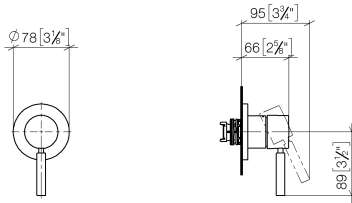

Concealed single-lever mixer with cover plate - Brushed Chrome

TARA

36 060 660

- cover plate Ø 78 mm
- WRAS 2107016

Fits: TARA, META

	Brushed Chrome	36 060 660-93
	Chrome	36 060 660-00
	Brushed Platinum	36 060 660-06
	Platinum	36 060 660-08
	Dark Chrome	36 060 660-19
	Light Gold	36 060 660-26
	Brushed Light Gold	36 060 660-27
	Brushed Durabronze (23kt Gold)	36 060 660-28
	Matte Black	36 060 660-33
	Brushed Bronze	36 060 660-42
	Brushed Champagne (22kt Gold)	36 060 660-46
	Champagne (22kt Gold)	36 060 660-47
	Brushed Dark Platinum	36 060 660-99

Required miscellaneous

Concealed wall-mounted single-lever mixer - 35 860 970 90

- max. recess depth 95 mm
- min. recess depth 75 mm

36 060 660

mm [inches]

Certificates

WRAS_2107016. LGA_29905.

36 060 660

Spare parts list

No.	Item Number	Name	Quantity used	Delivery time
1	90 15 05 064 01 90	cartridge	1	2
2	90 27 66 009 00-93	rosette	1	20
3	09 11 02 293-93	cover	1	20
4	90 20 66 006 00-93	handle	1	20
5	90 30 09 064 00 90	key	1	2