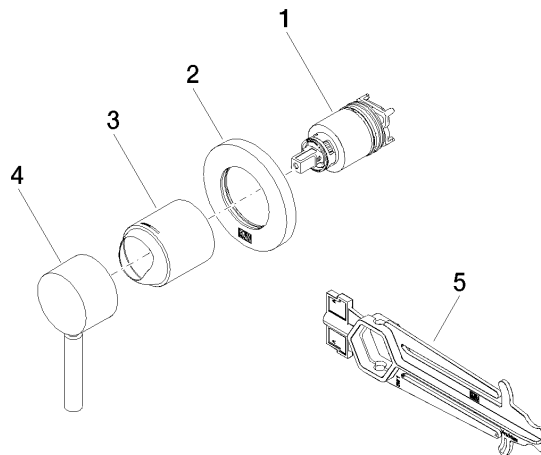

Concealed single-lever mixer with cover plate - Brushed Chrome

TARA

36 060 660

- cover plate Ø 78 mm
- WRAS 2107016

Fits: TARA, META

	Brushed Chrome	36 060 660-93
	Chrome	36 060 660-00
	Brushed Platinum	36 060 660-06
	Platinum	36 060 660-08
	Dark Chrome	36 060 660-19
	Light Gold	36 060 660-26
	Brushed Light Gold	36 060 660-27
	Brushed Durabronze (23kt Gold)	36 060 660-28
	Matte Black	36 060 660-33
	Brushed Bronze	36 060 660-42
	Brushed Champagne (22kt Gold)	36 060 660-46
	Champagne (22kt Gold)	36 060 660-47
	Brushed Dark Platinum	36 060 660-99

Required miscellaneous

Concealed wall-mounted single-lever mixer - 35 860 970 90

- max. recess depth 95 mm
- min. recess depth 75 mm

36 060 660

mm [inches]

Certificates

WRAS_2107016. LGA_29905.

36 060 660

Spare parts list

No.	Item Number	Name	Quantity used	Delivery time
1	90 15 05 064 01 90	cartridge	1	2
2	90 27 66 009 00-93	rosette	1	20
3	09 11 02 293-93	cover	1	20
4	90 20 66 006 00-93	handle	1	20
5	90 30 09 064 00 90	key	1	2