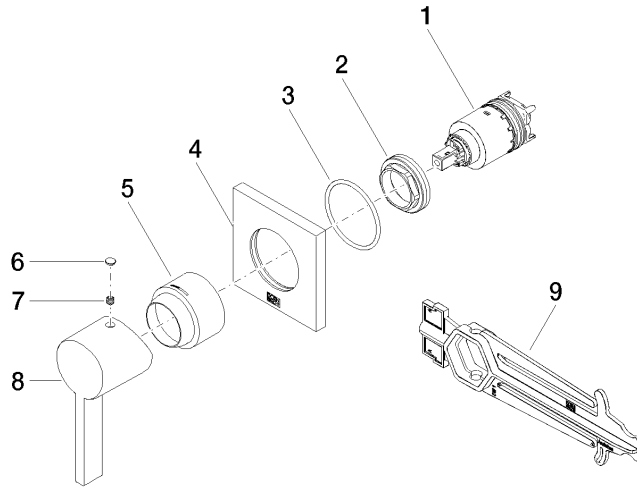

**Concealed single-lever mixer with cover plate - Platinum**

IMO

36 060 670

- cover plate 80 x 80 mm
- WRAS 2107016

Fits: IMO, MEM, CL.1, CYO

	Platinum	36 060 670-08
	Chrome	36 060 670-00
	Brushed Platinum	36 060 670-06
	Dark Chrome	36 060 670-19
	Brushed Light Gold	36 060 670-27
	Brushed Durabronze (23kt Gold)	36 060 670-28
	Matte Black	36 060 670-33
	Brushed Champagne (22kt Gold)	36 060 670-46
	Champagne (22kt Gold)	36 060 670-47
	Brushed Chrome	36 060 670-93
	Brushed Dark Platinum	36 060 670-99

**Required miscellaneous**

**Concealed wall-mounted single-lever mixer -** 35 860 970 90

- max. recess depth 95 mm
- min. recess depth 80 mm

36 060 670

mm [inches]

Certificates

WRAS\_2107016. LGA\_29905.

36 060 670

### Spare parts list

No.	Item Number	Name	Quantity used	Delivery time
1	90 15 05 064 01 90	cartridge	1	2
2	09 24 04 105 90	nut	1	2
3	90 14 10 049 00 90	seal	1	2
4	09 27 78 048-08	rosette	1	40
5	09 11 02 530-08	cover	1	40
6	90 31 20 087 00-08	plug	1	40
7	90 31 11 112 00 90	pin	1	2
8	09 20 67 004-08	handle	1	40
9	90 30 09 064 00 90	key	1	2