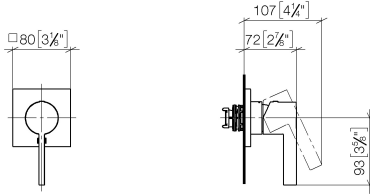

**Concealed single-lever mixer with cover plate - Platinum**

IMO

36 060 670

- cover plate 80 x 80 mm
- WRAS 2107016

Fits: IMO, MEM, CL.1, CYO

	Platinum	36 060 670-08
	Chrome	36 060 670-00
	Brushed Platinum	36 060 670-06
	Dark Chrome	36 060 670-19
	Brushed Light Gold	36 060 670-27
	Brushed Durabronze (23kt Gold)	36 060 670-28
	Matte Black	36 060 670-33
	Brushed Champagne (22kt Gold)	36 060 670-46
	Champagne (22kt Gold)	36 060 670-47
	Brushed Chrome	36 060 670-93
	Brushed Dark Platinum	36 060 670-99

**Required miscellaneous**

**Concealed wall-mounted single-lever mixer -** 35 860 970 90

- max. recess depth 95 mm
- min. recess depth 80 mm

36 060 670

mm [inches]

Certificates

WRAS\_2107016. LGA\_29905.

36 060 670

### Spare parts list

No.	Item Number	Name	Quantity used	Delivery time
1	90 15 05 064 01 90	cartridge	1	2
2	09 24 04 105 90	nut	1	2
3	90 14 10 049 00 90	seal	1	2
4	09 27 78 048-08	rosette	1	40
5	09 11 02 530-08	cover	1	40
6	90 31 20 087 00-08	plug	1	40
7	90 31 11 112 00 90	pin	1	2
8	09 20 67 004-08	handle	1	40
9	90 30 09 064 00 90	key	1	2