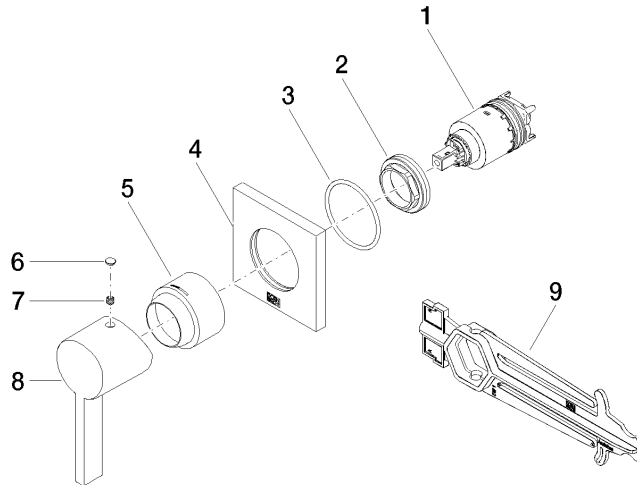

Concealed single-lever mixer with cover plate - Brushed Light Gold

IMO

36 060 670

Fits: IMO, MEM, CL.1, CYO

- cover plate 80 x 80 mm
- WRAS 2107016

	Brushed Light Gold	36 060 670-27
	Chrome	36 060 670-00
	Brushed Platinum	36 060 670-06
	Platinum	36 060 670-08
	Dark Chrome	36 060 670-19
	Brushed Durabronze (23kt Gold)	36 060 670-28
	Matte Black	36 060 670-33
	Brushed Champagne (22kt Gold)	36 060 670-46
	Champagne (22kt Gold)	36 060 670-47
	Brushed Chrome	36 060 670-93
	Brushed Dark Platinum	36 060 670-99

36 060 670

mm [inches]

Certificates

LGA\_29905.

36 060 670

Parts for other finishes can be found here: [Chrome](#)

### Spare parts list

No.	Item Number	Name	Quantity used	Delivery time
1	90 15 05 064 01 90	cartridge	1	2
2	09 24 04 105 90	nut	1	2
3	90 14 10 049 00 90	seal	1	2
4	09 27 78 048-27	rosette	1	60
5	09 11 02 530-27	cover	1	60
6	90 31 20 087 00-27	plug	1	30
7	90 31 11 112 00 90	pin	1	2
8	09 20 67 004-27	handle	1	60
9	90 30 09 064 00 90	key	1	2