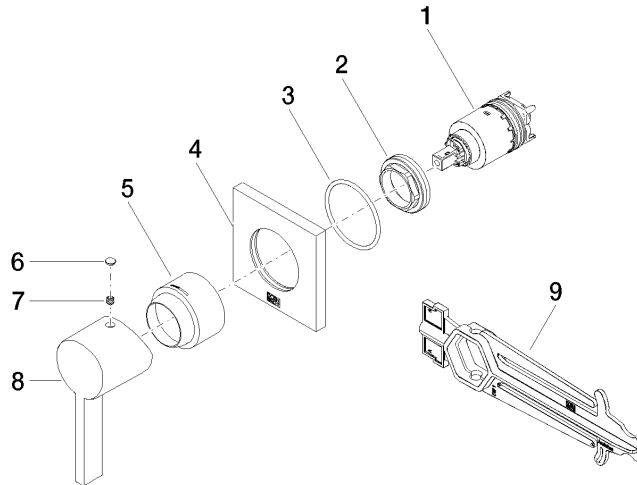

Concealed single-lever mixer with cover plate - Brushed Champagne (22kt Gold)

IMO

36 060 670

- cover plate 80 x 80 mm
- WRAS 2107016

Fits: IMO, MEM, CL.1, CYO

	Brushed Champagne (22kt Gold)	36 060 670-46
	Chrome	36 060 670-00
	Brushed Platinum	36 060 670-06
	Platinum	36 060 670-08
	Dark Chrome	36 060 670-19
	Brushed Light Gold	36 060 670-27
	Brushed Durabrass (23kt Gold)	36 060 670-28
	Matte Black	36 060 670-33
	Champagne (22kt Gold)	36 060 670-47
	Brushed Chrome	36 060 670-93
	Brushed Dark Platinum	36 060 670-99

Required miscellaneous

Concealed wall-mounted single-lever mixer - 35 860 970 90

- max. recess depth 95 mm
- min. recess depth 80 mm

Concealed single-lever mixer with cover plate - Brushed Champagne (22kt Gold)

IMO

36 060 670
mm [inches]

Certificates

LGA_29905.

36 060 670

Spare parts list

No.	Item Number	Name	Quantity used	Delivery time
1	90 15 05 064 01 90	cartridge	1	2
2	09 24 04 105 90	nut	1	2
3	90 14 10 049 00 90	seal	1	2
4	09 27 78 048-46	rosette	1	30
5	09 11 02 530-46	cover	1	30
6	90 31 20 087 00-46	plug	1	30
7	90 31 11 112 00 90	pin	1	2
8	09 20 67 004-46	handle	1	30
9	90 30 09 064 00 90	key	1	2