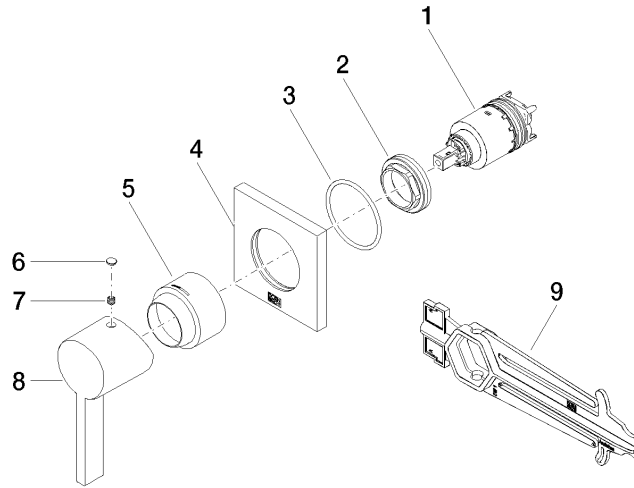

Concealed single-lever mixer with cover plate - Champagne (22kt Gold)

IMO

36 060 670

- cover plate 80 x 80 mm
- WRAS 2107016

Fits: IMO, MEM, CL.1, CYO

	Champagne (22kt Gold)	36 060 670-47
	Chrome	36 060 670-00
	Brushed Platinum	36 060 670-06
	Platinum	36 060 670-08
	Dark Chrome	36 060 670-19
	Brushed Light Gold	36 060 670-27
	Brushed Durabronze (23kt Gold)	36 060 670-28
	Matte Black	36 060 670-33
	Brushed Champagne (22kt Gold)	36 060 670-46
	Brushed Chrome	36 060 670-93
	Brushed Dark Platinum	36 060 670-99

Required miscellaneous

Concealed wall-mounted single-lever mixer - 35 860 970 90

- max. recess depth 95 mm
- min. recess depth 80 mm

36 060 670

mm [inches]

Certificates

LGA_29905.

36 060 670

Spare parts list

No.	Item Number	Name	Quantity used	Delivery time
1	90 15 05 064 01 90	cartridge	1	2
2	09 24 04 105 90	nut	1	2
3	90 14 10 049 00 90	seal	1	2
4	09 27 78 048-47	rosette	1	30
5	09 11 02 530-47	cover	1	30
6	90 31 20 087 00-47	plug	1	30
7	90 31 11 112 00 90	pin	1	2
8	09 20 67 004-47	handle	1	30
9	90 30 09 064 00 90	key	1	2