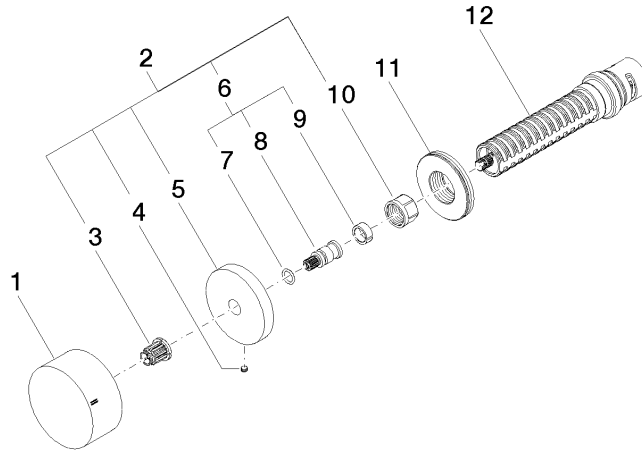

### Spare parts list

No.	Item Number	Name	Quantity used	Delivery time
1	09 20 74 045-42	handle	1	60
2	04 27 74 004 00-42	rosette	1	60
3	90 12 12 002 00 90	fixing cap	1	2
4	09 31 11 055 90	pin	1	2
5	09 27 74 004-42	rosette	1	60
6	04 29 06 020 00-00	spindle	1	10
7	90 14 10 060 00 90	seal	1	2
8	09 29 06 020-42	spindle	1	-
Spare part can no longer be ordered, please order the replacement item				
9	90 14 15 020 03 90	ring	1	2
10	90 23 30 023 00 90	nut	1	2
11	09 30 01 107 90	sleeve	1	2
12	90 90 03 303 10 90	diverter	1	2