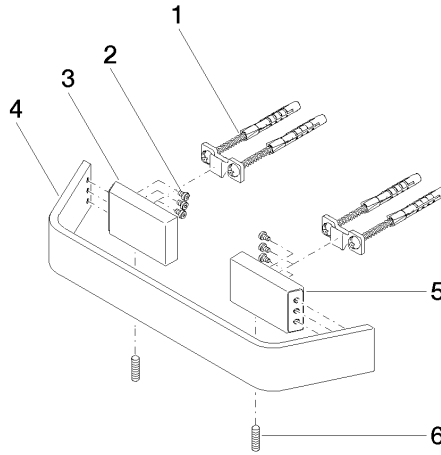

CL.1 Bath grip - Dark Chrome

CL.1

83 020 705

- gauge 200 mm
- width 273mm
- height 35 mm
- 70mm projection

	Dark Chrome	83 020 705-19
	Chrome	83 020 705-00
	Brushed Platinum	83 020 705-06
	Brushed Champagne (22kt Gold)	83 020 705-46
	Champagne (22kt Gold)	83 020 705-47
	Brushed Dark Platinum	83 020 705-99

# CL.1 Bath grip - Dark Chrome

CL.1

83 020 705

mm [inches]

83 020 705

**Product version from 3/9/2015**

Parts for other  
finishes can be found  
here: [Chrome](#)

## CL.1 Bath grip - Dark Chrome

CL.1

83 020 705

#### Product version from 3/9/2015

No.	Item Number	Name	Quantity used	Delivery time
	05 17 20 758 00 90	fixing set	12	2