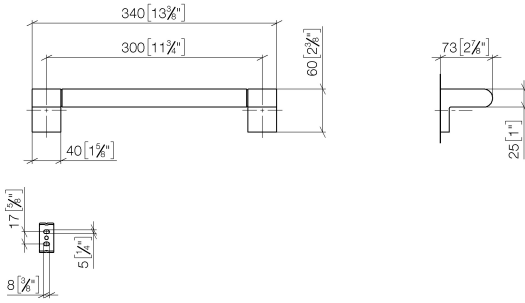

83 030 670

- gauge 300 mm
- width 340mm
- height 60 mm
- 73mm projection

	Dark Chrome	83 030 670-19
	Chrome	83 030 670-00
	Brushed Platinum	83 030 670-06
	Matte Black	83 030 670-33
	Brushed Chrome	83 030 670-93

IMO Bath grip - Dark Chrome

IMO

83 030 670

mm [inches]

83 030 670

Product version from 4/1/2024

Parts for other
finishes can be found
here: [Chrome](#)

IMO Bath grip - Dark Chrome