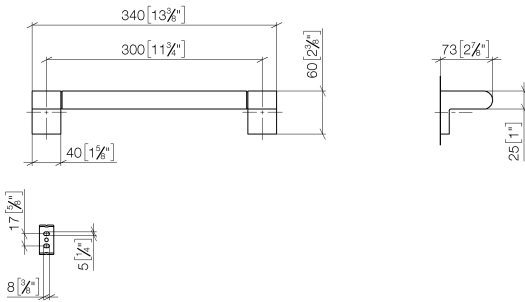

83 030 670

- gauge 300 mm
- width 340mm
- height 60 mm
- 73mm projection

	Brushed Chrome	83 030 670-93
	Chrome	83 030 670-00
	Brushed Platinum	83 030 670-06
	Dark Chrome	83 030 670-19
	Matte Black	83 030 670-33

83 030 670

mm [inches]