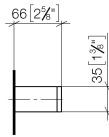

## Bath grip - Platinum

MEM

83 030 780

- gauge 185 mm
- width 300mm
- height 35 mm
- 65mm projection

Fits: MEM, CYO

	Platinum	83 030 780-08
	Chrome	83 030 780-00
	Brushed Platinum	83 030 780-06
	Dark Chrome	83 030 780-19
	Brushed Durabronze (23kt Gold)	83 030 780-28
	Brushed Champagne (22kt Gold)	83 030 780-46
	Champagne (22kt Gold)	83 030 780-47
	Brushed Dark Platinum	83 030 780-99

83 030 780

mm [inches]

83 030 780

Parts for other  
finishes can be found  
here: [Chrome](#)