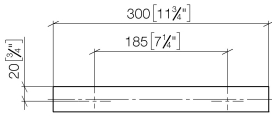

## Bath grip - Platinum

MEM

83 030 780

- gauge 185 mm
- width 300mm
- height 35 mm
- 65mm projection

Fits: MEM, CYO

	Platinum	83 030 780-08
	Chrome	83 030 780-00
	Brushed Platinum	83 030 780-06
	Dark Chrome	83 030 780-19
	Brushed Durabronze (23kt Gold)	83 030 780-28
	Brushed Champagne (22kt Gold)	83 030 780-46
	Champagne (22kt Gold)	83 030 780-47
	Brushed Dark Platinum	83 030 780-99

83 030 780

mm [inches]

83 030 780

Parts for other  
finishes can be found  
here: [Chrome](#)