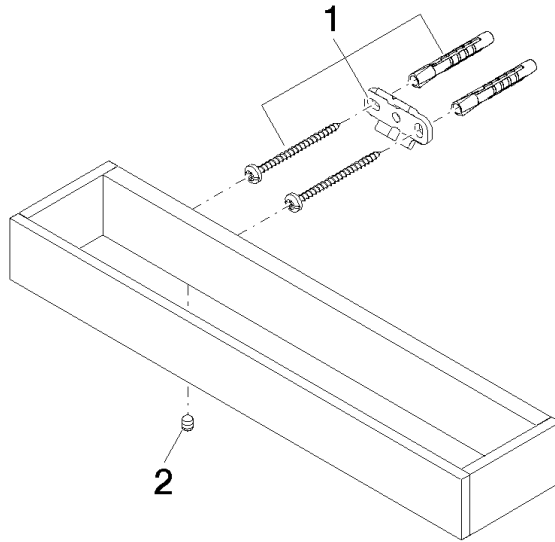

## Bath grip - Platinum

MEM

83 030 780

- gauge 185 mm
- width 300mm
- height 35 mm
- 65mm projection

Fits: MEM, CYO

	Platinum	83 030 780-08
	Chrome	83 030 780-00
	Brushed Platinum	83 030 780-06
	Dark Chrome	83 030 780-19
	Brushed Durabronze (23kt Gold)	83 030 780-28
	Brushed Champagne (22kt Gold)	83 030 780-46
	Champagne (22kt Gold)	83 030 780-47
	Brushed Dark Platinum	83 030 780-99

83 030 780

mm [inches]

83 030 780

Parts for other  
finishes can be found  
here: [Chrome](#)

### Spare parts list

No.	Item Number	Name	Quantity used	Delivery time
	05 17 20 717 00 90	fixing set	4	2