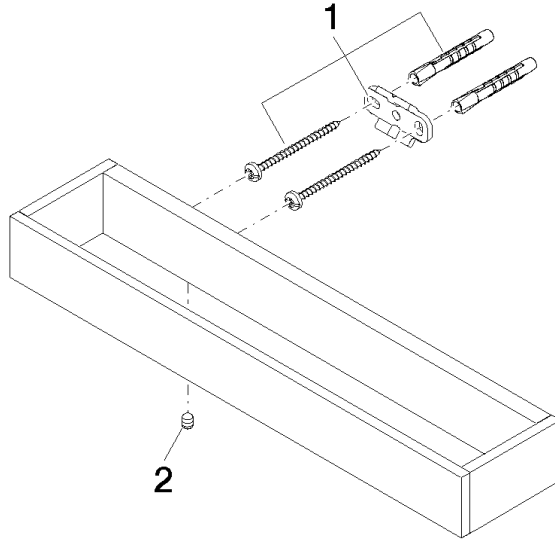

Bath grip - Dark Chrome

MEM

83 030 780

- gauge 185 mm
- width 300mm
- height 35 mm
- 65mm projection

Fits: MEM, CYO

	Dark Chrome	83 030 780-19
	Chrome	83 030 780-00
	Brushed Platinum	83 030 780-06
	Platinum	83 030 780-08
	Brushed Durabross (23kt Gold)	83 030 780-28
	Brushed Champagne (22kt Gold)	83 030 780-46
	Champagne (22kt Gold)	83 030 780-47
	Brushed Dark Platinum	83 030 780-99

Bath grip - Dark Chrome

MEM

83 030 780

mm [inches]

83 030 780

Parts for other
finishes can be found
here: [Chrome](#)

Bath grip - Dark Chrome

MEM