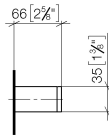

Bath grip - Dark Chrome

MEM

83 030 780

- gauge 185 mm
- width 300mm
- height 35 mm
- 65mm projection

Fits: MEM, CYO

	Dark Chrome	83 030 780-19
	Chrome	83 030 780-00
	Brushed Platinum	83 030 780-06
	Platinum	83 030 780-08
	Brushed Durabross (23kt Gold)	83 030 780-28
	Brushed Champagne (22kt Gold)	83 030 780-46
	Champagne (22kt Gold)	83 030 780-47
	Brushed Dark Platinum	83 030 780-99

Bath grip - Dark Chrome

MEM

83 030 780

mm [inches]

83 030 780

Parts for other
finishes can be found
here: [Chrome](#)

Bath grip - Dark Chrome

MEM