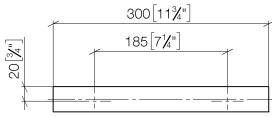

Bath grip - Dark Chrome

MEM

83 030 780

- gauge 185 mm
- width 300mm
- height 35 mm
- 65mm projection

Fits: MEM, CYO

	Dark Chrome	83 030 780-19
	Chrome	83 030 780-00
	Brushed Platinum	83 030 780-06
	Platinum	83 030 780-08
	Brushed Durabross (23kt Gold)	83 030 780-28
	Brushed Champagne (22kt Gold)	83 030 780-46
	Champagne (22kt Gold)	83 030 780-47
	Brushed Dark Platinum	83 030 780-99

Bath grip - Dark Chrome

MEM

83 030 780

mm [inches]

83 030 780

Parts for other
finishes can be found
here: [Chrome](#)

Bath grip - Dark Chrome

MEM