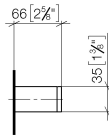

Bath grip - Brushed Dark Platinum

MEM

83 030 780

- gauge 185 mm
- width 300mm
- height 35 mm
- 65mm projection

Fits: MEM, CYO

	Brushed Dark Platinum	83 030 780-99
	Chrome	83 030 780-00
	Brushed Platinum	83 030 780-06
	Platinum	83 030 780-08
	Dark Chrome	83 030 780-19
	Brushed Durabross (23kt Gold)	83 030 780-28
	Brushed Champagne (22kt Gold)	83 030 780-46
	Champagne (22kt Gold)	83 030 780-47

Bath grip - Brushed Dark Platinum

MEM

83 030 780

mm [inches]

83 030 780

Parts for other
finishes can be found
here: [Chrome](#)

Bath grip - Brushed Dark Platinum

MEM

83 030 780

Spare parts list

No.	Item Number	Name	Quantity used	Delivery time
	05 17 20 717 00 90	fixing set	4	2