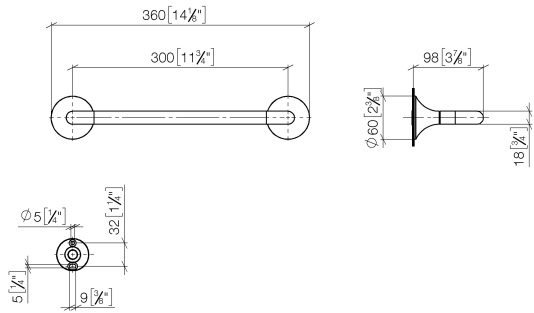

83 030 809

- gauge 300 mm
- width 360mm
- height 60 mm
- rosette Ø 60 mm
- 98mm projection

	Brushed Champagne (22kt Gold)	83 030 809-46
	Chrome	83 030 809-00
	Brushed Platinum	83 030 809-06
	Platinum	83 030 809-08
	Dark Chrome	83 030 809-19
	Brushed Durabronze (23kt Gold)	83 030 809-28
	Brushed Bronze	83 030 809-42
	Champagne (22kt Gold)	83 030 809-47
	Brushed Dark Platinum	83 030 809-99

83 030 809

mm [inches]

83 030 809

Parts for other
finishes can be found
here: [Chrome](#)