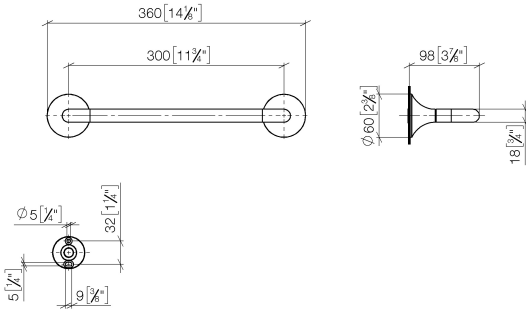

83 030 809

- gauge 300 mm
- width 360mm
- height 60 mm
- rosette Ø 60 mm
- 98mm projection

	Champagne (22kt Gold)	83 030 809-47
	Chrome	83 030 809-00
	Brushed Platinum	83 030 809-06
	Platinum	83 030 809-08
	Dark Chrome	83 030 809-19
	Brushed Durabronze (23kt Gold)	83 030 809-28
	Brushed Bronze	83 030 809-42
	Brushed Champagne (22kt Gold)	83 030 809-46
	Brushed Dark Platinum	83 030 809-99

83 030 809

mm [inches]

83 030 809

Product version from 8/29/2019

Parts for other
finishes can be found
here: [Chrome](#)

VAIA Bath grip - Champagne (22kt Gold)

VAIA

83 030 809