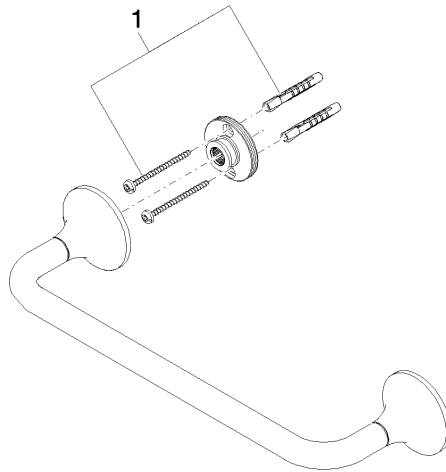

83 030 809

- gauge 300 mm
- width 360mm
- height 60 mm
- rosette Ø 60 mm
- 98mm projection

	Champagne (22kt Gold)	83 030 809-47
	Chrome	83 030 809-00
	Brushed Platinum	83 030 809-06
	Platinum	83 030 809-08
	Dark Chrome	83 030 809-19
	Brushed Durabronze (23kt Gold)	83 030 809-28
	Brushed Bronze	83 030 809-42
	Brushed Champagne (22kt Gold)	83 030 809-46
	Brushed Dark Platinum	83 030 809-99

83 030 809

mm [inches]

83 030 809

Product version from 8/29/2019

Parts for other
finishes can be found
here: [Chrome](#)

VAIA Bath grip - Champagne (22kt Gold)

VAIA

83 030 809