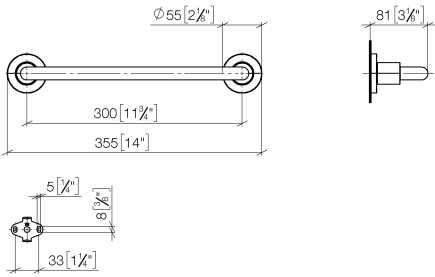

83 030 892

- gauge 300 mm
- width 355mm
- height 55 mm
- rosette Ø 55 mm
- 80mm projection

	Brushed Champagne (22kt Gold)	83 030 892-46
	Chrome	83 030 892-00
	Brushed Platinum	83 030 892-06
	Platinum	83 030 892-08
	Dark Chrome	83 030 892-19
	Brushed Durabronze (23kt Gold)	83 030 892-28
	Matte Black	83 030 892-33
	Brushed Bronze	83 030 892-42
	Champagne (22kt Gold)	83 030 892-47
	Brushed Chrome	83 030 892-93
	Brushed Dark Platinum	83 030 892-99

83 030 892

mm [inches]

83 030 892

Product version from 4/1/2024

Parts for other
finishes can be found
here: [Chrome](#)

TARA Bath grip - Brushed Champagne (22kt Gold)

TARA

83 030 892

Spare parts list

Product version from 4/1/2024

No.	Item Number	Name	Quantity used	Delivery time
	05 28 22 587 00-46	holder	11	30