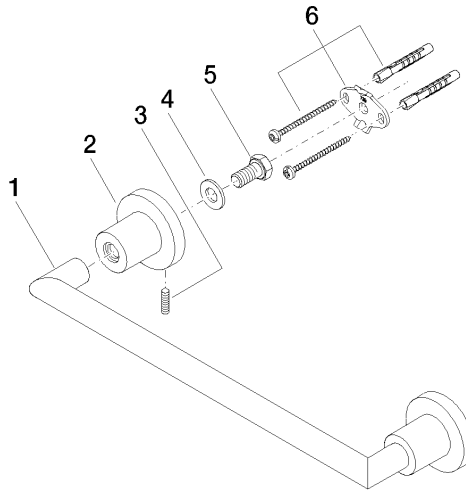

83 030 892

- gauge 300 mm
- width 355mm
- height 55 mm
- rosette Ø 55 mm
- 80mm projection

	Brushed Champagne (22kt Gold)	83 030 892-46
	Chrome	83 030 892-00
	Brushed Platinum	83 030 892-06
	Platinum	83 030 892-08
	Dark Chrome	83 030 892-19
	Brushed Durabronze (23kt Gold)	83 030 892-28
	Matte Black	83 030 892-33
	Brushed Bronze	83 030 892-42
	Champagne (22kt Gold)	83 030 892-47
	Brushed Chrome	83 030 892-93
	Brushed Dark Platinum	83 030 892-99

83 030 892

mm [inches]

83 030 892

Product version from 4/1/2024

Parts for other
finishes can be found
here: [Chrome](#)

TARA Bath grip - Brushed Champagne (22kt Gold)

TARA

83 030 892

Spare parts list

Product version from 4/1/2024

No.	Item Number	Name	Quantity used	Delivery time
	05 28 22 587 00-46	holder	11	30