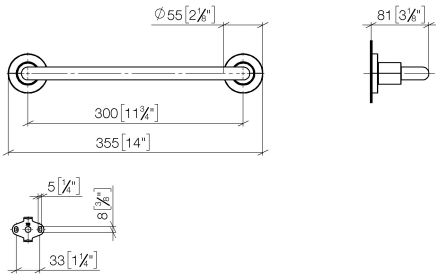

83 030 892

- gauge 300 mm
- width 355mm
- height 55 mm
- rosette Ø 55 mm
- 80mm projection

	Champagne (22kt Gold)	83 030 892-47
	Chrome	83 030 892-00
	Brushed Platinum	83 030 892-06
	Platinum	83 030 892-08
	Dark Chrome	83 030 892-19
	Brushed Durabronze (23kt Gold)	83 030 892-28
	Matte Black	83 030 892-33
	Brushed Bronze	83 030 892-42
	Brushed Champagne (22kt Gold)	83 030 892-46
	Brushed Chrome	83 030 892-93
	Brushed Dark Platinum	83 030 892-99

83 030 892

mm [inches]

83 030 892

Product version from 4/1/2024

Parts for other
finishes can be found
here: [Chrome](#)

TARA Bath grip - Champagne (22kt Gold)

TARA

83 030 892

Spare parts list

Product version from 4/1/2024

No.	Item Number	Name	Quantity used	Delivery time
	05 28 22 587 00-47	holder	11	30