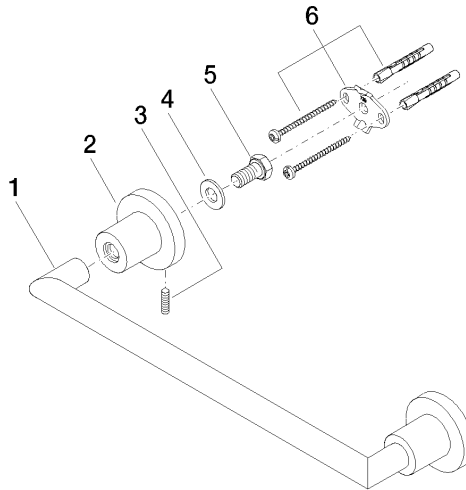

83 030 892

- gauge 300 mm
- width 355mm
- height 55 mm
- rosette Ø 55 mm
- 80mm projection

	Brushed Chrome	83 030 892-93
	Chrome	83 030 892-00
	Brushed Platinum	83 030 892-06
	Platinum	83 030 892-08
	Dark Chrome	83 030 892-19
	Brushed Durabronze (23kt Gold)	83 030 892-28
	Matte Black	83 030 892-33
	Brushed Bronze	83 030 892-42
	Brushed Champagne (22kt Gold)	83 030 892-46
	Champagne (22kt Gold)	83 030 892-47
	Brushed Dark Platinum	83 030 892-99

83 030 892

mm [inches]

Codes & Standards

TÜV-Zeichen

Certificates

TÜV_B0358530023 TÜV_B0358530023

83 030 892

Product version from 4/1/2024

Parts for other
finishes can be found
here: [Chrome](#)

TARA Bath grip - Brushed Chrome

TARA

83 030 892

Spare parts list

Product version from 4/1/2024

No.	Item Number	Name	Quantity used	Delivery time
	05 28 22 587 00-93	holder	11	20