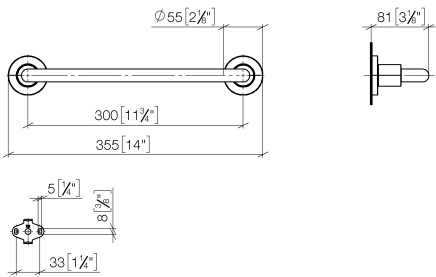

83 030 892

- gauge 300 mm
- width 355mm
- height 55 mm
- rosette Ø 55 mm
- 80mm projection

	Brushed Chrome	83 030 892-93
	Chrome	83 030 892-00
	Brushed Platinum	83 030 892-06
	Platinum	83 030 892-08
	Dark Chrome	83 030 892-19
	Brushed Durabronze (23kt Gold)	83 030 892-28
	Matte Black	83 030 892-33
	Brushed Bronze	83 030 892-42
	Brushed Champagne (22kt Gold)	83 030 892-46
	Champagne (22kt Gold)	83 030 892-47
	Brushed Dark Platinum	83 030 892-99

83 030 892

mm [inches]

Codes & Standards

TÜV-Zeichen

Certificates

TÜV_B0358530023 TÜV_B0358530023

83 030 892

Product version from 4/1/2024

Parts for other
finishes can be found
here: [Chrome](#)

TARA Bath grip - Brushed Chrome

TARA

83 030 892

Spare parts list

Product version from 4/1/2024

No.	Item Number	Name	Quantity used	Delivery time
	05 28 22 587 00-93	holder	11	20