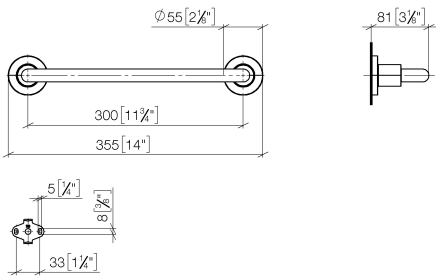

83 030 892

- gauge 300 mm
- width 355mm
- height 55 mm
- rosette Ø 55 mm
- 80mm projection

	Brushed Dark Platinum	83 030 892-99
	Chrome	83 030 892-00
	Brushed Platinum	83 030 892-06
	Platinum	83 030 892-08
	Dark Chrome	83 030 892-19
	Brushed Durabronze (23kt Gold)	83 030 892-28
	Matte Black	83 030 892-33
	Brushed Bronze	83 030 892-42
	Brushed Champagne (22kt Gold)	83 030 892-46
	Champagne (22kt Gold)	83 030 892-47
	Brushed Chrome	83 030 892-93

83 030 892

mm [inches]

Codes & Standards

TÜV-Zeichen

Certificates

TÜV_B0358530023 TÜV_B0358530023

83 030 892

Product version from 4/1/2024

Parts for other
finishes can be found
here: [Chrome](#)

TARA Bath grip - Brushed Dark Platinum

TARA

83 030 892

Spare parts list

Product version from 4/1/2024

No.	Item Number	Name	Quantity used	Delivery time
	05 28 22 587 00-99	holder	11	30