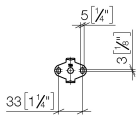

83 045 892

- gauge 450 mm
- width 505mm
- height 55 mm
- rosette Ø 55 mm
- 81mm projection

Fits TARA

	Brushed Platinum	83 045 892-06
	Chrome	83 045 892-00
	Platinum	83 045 892-08
	Dark Chrome	83 045 892-19
	Brushed Durabronze (23kt Gold)	83 045 892-28
	Matte Black	83 045 892-33
	Brushed Bronze	83 045 892-42
	Brushed Champagne (22kt Gold)	83 045 892-46
	Champagne (22kt Gold)	83 045 892-47
	Brushed Chrome	83 045 892-93
	Brushed Dark Platinum	83 045 892-99

83 045 892

mm [inches]

83 045 892

**Product version from 4/1/2024**

Parts for other  
finishes can be found  
here: [Chrome](#)

TARA Towel bar - Brushed Platinum

TARA

83 045 892

**Spare parts list**

**Product version from 4/1/2024**

No.	Item Number	Name	Quantity used	Delivery time
	05 28 22 588 00-06	holder	11	10