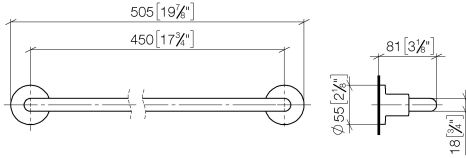

83 045 892

- gauge 450 mm
- width 505mm
- height 55 mm
- rosette Ø 55 mm
- 81mm projection

Fits TARA

	Brushed Platinum	83 045 892-06
	Chrome	83 045 892-00
	Platinum	83 045 892-08
	Dark Chrome	83 045 892-19
	Brushed Durabronze (23kt Gold)	83 045 892-28
	Matte Black	83 045 892-33
	Brushed Bronze	83 045 892-42
	Brushed Champagne (22kt Gold)	83 045 892-46
	Champagne (22kt Gold)	83 045 892-47
	Brushed Chrome	83 045 892-93
	Brushed Dark Platinum	83 045 892-99

83 045 892

mm [inches]

83 045 892

**Product version from 4/1/2024**

Parts for other  
finishes can be found  
here: [Chrome](#)

TARA Towel bar - Brushed Platinum

TARA

83 045 892

**Spare parts list**

**Product version from 4/1/2024**

No.	Item Number	Name	Quantity used	Delivery time
	05 28 22 588 00-06	holder	11	10