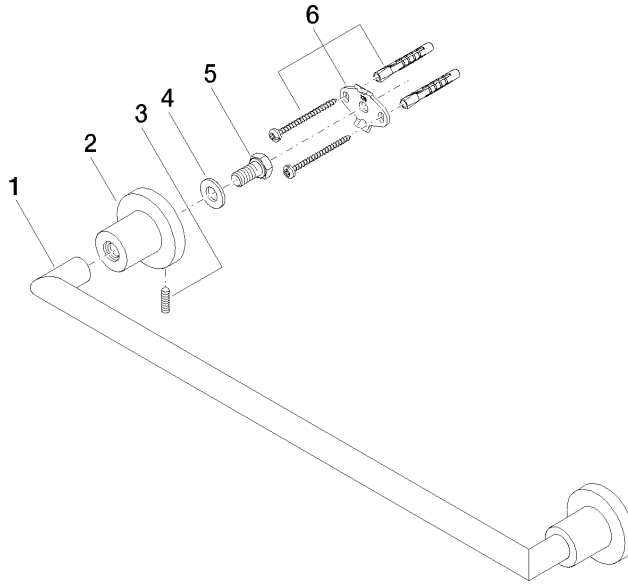

83 045 892

- gauge 450 mm
- width 505mm
- height 55 mm
- rosette Ø 55 mm
- 81mm projection

Fits TARA

	Brushed Platinum	83 045 892-06
	Chrome	83 045 892-00
	Platinum	83 045 892-08
	Dark Chrome	83 045 892-19
	Brushed Durabronze (23kt Gold)	83 045 892-28
	Matte Black	83 045 892-33
	Brushed Bronze	83 045 892-42
	Brushed Champagne (22kt Gold)	83 045 892-46
	Champagne (22kt Gold)	83 045 892-47
	Brushed Chrome	83 045 892-93
	Brushed Dark Platinum	83 045 892-99

83 045 892

mm [inches]

83 045 892

**Product version from 4/1/2024**

Parts for other  
finishes can be found  
here: [Chrome](#)

TARA Towel bar - Brushed Platinum

TARA

83 045 892

**Spare parts list**

**Product version from 4/1/2024**

No.	Item Number	Name	Quantity used	Delivery time
	05 28 22 588 00-06	holder	11	10