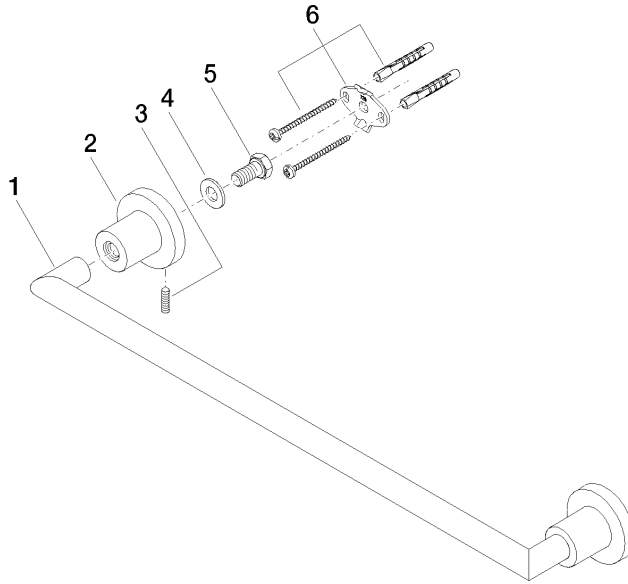

83 045 892

- gauge 450 mm
- width 505mm
- height 55 mm
- rosette Ø 55 mm
- 81mm projection

Fits TARA

	Platinum	83 045 892-08
	Chrome	83 045 892-00
	Brushed Platinum	83 045 892-06
	Dark Chrome	83 045 892-19
	Brushed Durabronze (23kt Gold)	83 045 892-28
	Matte Black	83 045 892-33
	Brushed Bronze	83 045 892-42
	Brushed Champagne (22kt Gold)	83 045 892-46
	Champagne (22kt Gold)	83 045 892-47
	Brushed Chrome	83 045 892-93
	Brushed Dark Platinum	83 045 892-99

83 045 892

mm [inches]

83 045 892

Product version from 4/1/2024

Parts for other finishes can be found here: [Chrome](#)

83 045 892

Spare parts list

Product version from 4/1/2024

No.	Item Number	Name	Quantity used	Delivery time
	05 28 22 588 00-08	holder	11	40