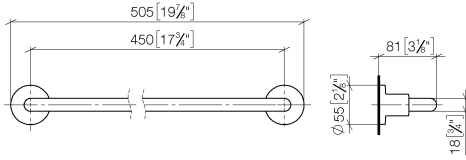

83 045 892

- gauge 450 mm
- width 505mm
- height 55 mm
- rosette Ø 55 mm
- 81mm projection

Fits TARA

	Platinum	83 045 892-08
	Chrome	83 045 892-00
	Brushed Platinum	83 045 892-06
	Dark Chrome	83 045 892-19
	Brushed Durabronze (23kt Gold)	83 045 892-28
	Matte Black	83 045 892-33
	Brushed Bronze	83 045 892-42
	Brushed Champagne (22kt Gold)	83 045 892-46
	Champagne (22kt Gold)	83 045 892-47
	Brushed Chrome	83 045 892-93
	Brushed Dark Platinum	83 045 892-99

83 045 892

mm [inches]

83 045 892

Product version from 4/1/2024

Parts for other finishes can be found here: [Chrome](#)

83 045 892

Spare parts list

Product version from 4/1/2024