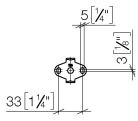

83 045 892

- gauge 450 mm
- width 505mm
- height 55 mm
- rosette Ø 55 mm
- 81mm projection

Fits TARA

	Platinum	83 045 892-08
	Chrome	83 045 892-00
	Brushed Platinum	83 045 892-06
	Dark Chrome	83 045 892-19
	Brushed Durabronze (23kt Gold)	83 045 892-28
	Matte Black	83 045 892-33
	Brushed Bronze	83 045 892-42
	Brushed Champagne (22kt Gold)	83 045 892-46
	Champagne (22kt Gold)	83 045 892-47
	Brushed Chrome	83 045 892-93
	Brushed Dark Platinum	83 045 892-99

83 045 892

mm [inches]

83 045 892

Product version from 4/1/2024

Parts for other finishes can be found here: [Chrome](#)

83 045 892

Spare parts list

Product version from 4/1/2024