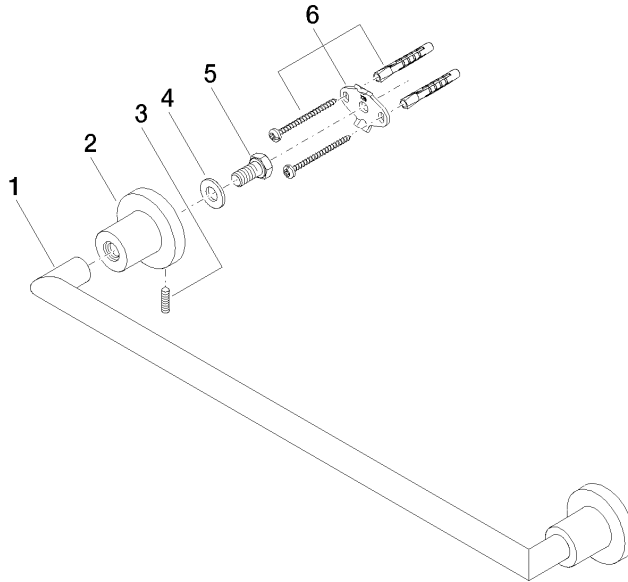

83 045 892

- gauge 450 mm
- width 505mm
- height 55 mm
- rosette Ø 55 mm
- 81mm projection

Fits TARA

	Brushed Bronze	83 045 892-42
	Chrome	83 045 892-00
	Brushed Platinum	83 045 892-06
	Platinum	83 045 892-08
	Dark Chrome	83 045 892-19
	Brushed Durabronze (23kt Gold)	83 045 892-28
	Matte Black	83 045 892-33
	Brushed Champagne (22kt Gold)	83 045 892-46
	Champagne (22kt Gold)	83 045 892-47
	Brushed Chrome	83 045 892-93
	Brushed Dark Platinum	83 045 892-99

83 045 892

mm [inches]

83 045 892

Product version from 4/1/2024

Parts for other finishes can be found here: [Chrome](#)

TARA Towel bar - Brushed Bronze

TARA

83 045 892

Spare parts list

Product version from 4/1/2024

No.	Item Number	Name	Quantity used	Delivery time
	05 28 22 588 00-42	holder	11	60