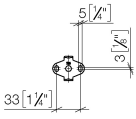

83 045 892

- gauge 450 mm
- width 505mm
- height 55 mm
- rosette Ø 55 mm
- 81mm projection

Fits TARA

	Brushed Bronze	83 045 892-42
	Chrome	83 045 892-00
	Brushed Platinum	83 045 892-06
	Platinum	83 045 892-08
	Dark Chrome	83 045 892-19
	Brushed Durabronze (23kt Gold)	83 045 892-28
	Matte Black	83 045 892-33
	Brushed Champagne (22kt Gold)	83 045 892-46
	Champagne (22kt Gold)	83 045 892-47
	Brushed Chrome	83 045 892-93
	Brushed Dark Platinum	83 045 892-99

83 045 892

mm [inches]

83 045 892

Product version from 4/1/2024

Parts for other finishes can be found here: [Chrome](#)

TARA Towel bar - Brushed Bronze

TARA

83 045 892