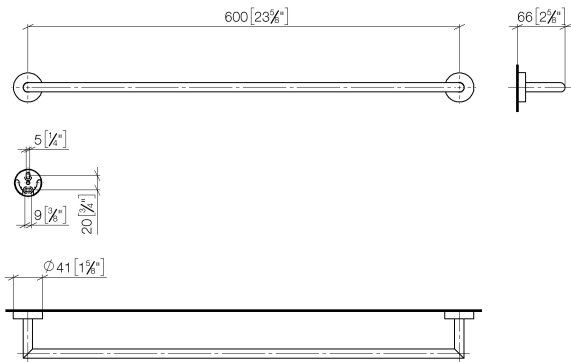

EDITION PRO Towel bar - Brushed Chrome

83 060 626

- gauge 600 mm
- width 641 mm
- height 41 mm
- rosette Ø 41 mm
- 66mm projection

	Brushed Chrome	83 060 626-93
	Chrome	83 060 626-00
	Matte Black	83 060 626-33

EDITION PRO Towel bar - Brushed Chrome

83 060 626

mm [inches]

EDITION PRO Towel bar - Brushed Chrome

83 060 626

Parts for other finishes can be found here: [Chrome](#)

Spare parts list

No.	Item Number	Name	Quantity used	Delivery time
1	05 28 22 622 00-93	holder	1	20
2	08 27 97 500-93	rosette	2	20
3	08 30 11 516 90	ring	2	2
4	08 17 97 560 90	holder	2	2
5	05 30 31 025 00 90	fixing set	1	2
6	08 17 97 501 07	holder	2	2