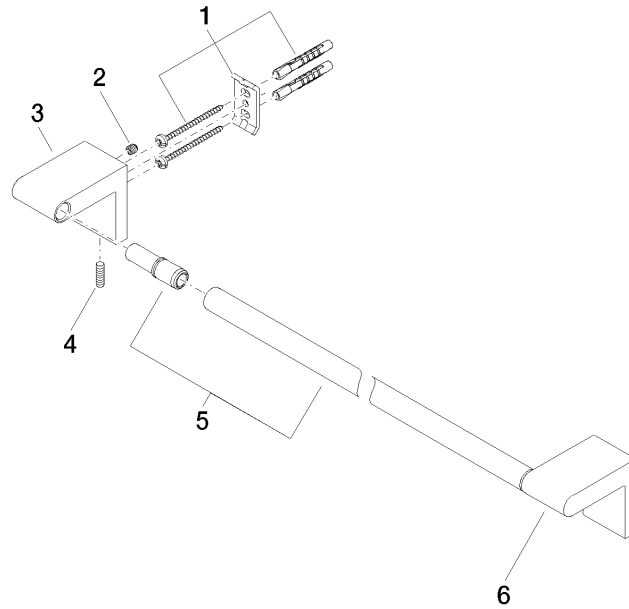

83 060 670

- gauge 600 mm
- width 645mm
- height 60 mm
- 73mm projection

Fits ELIO, ENO, LOT, MEM and TARA ULTRA

	Brushed Chrome	83 060 670-93
	Chrome	83 060 670-00
	Brushed Platinum	83 060 670-06
	Dark Chrome	83 060 670-19
	Matte Black	83 060 670-33

83 060 670

mm [inches]

83 060 670

Parts for other finishes can be found here: [Chrome](#)

Spare parts list

No.	Item Number	Name	Quantity used	Delivery time
1	05 17 20 736 00 90	fixing set	2	2
2	09 31 11 049 90	pin	2	2
3	08 17 67 502-93	holder	1	20
4	04 31 11 113 00 90	pin	2	2
5	90 28 22 652 00-93	holder	1	20
6	08 17 67 503-93	holder	1	20