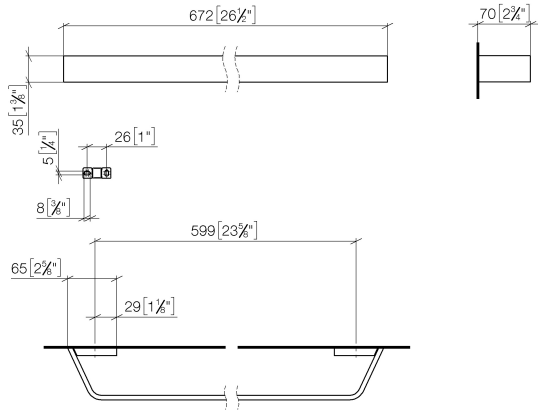

83 060 705

- gauge 599 mm
- width 673mm
- height 35 mm
- 70mm projection

	Dark Chrome	83 060 705-19
	Chrome	83 060 705-00
	Brushed Platinum	83 060 705-06
	Brushed Champagne (22kt Gold)	83 060 705-46
	Champagne (22kt Gold)	83 060 705-47
	Brushed Dark Platinum	83 060 705-99

83 060 705

mm [inches]

83 060 705

Parts for other finishes can be found here: [Chrome](#)

Spare parts list

No.	Item Number	Name	Quantity used	Delivery time
1	05 17 20 758 00 90	fixing set	2	2
2	09 30 30 191 90	screw	6	2
3	08 17 70 500-19	holder	1	60
4	08 17 70 550-19	bar	1	60
5	08 17 70 501-19	holder	1	60
6	04 31 11 113 00 90	pin	2	2