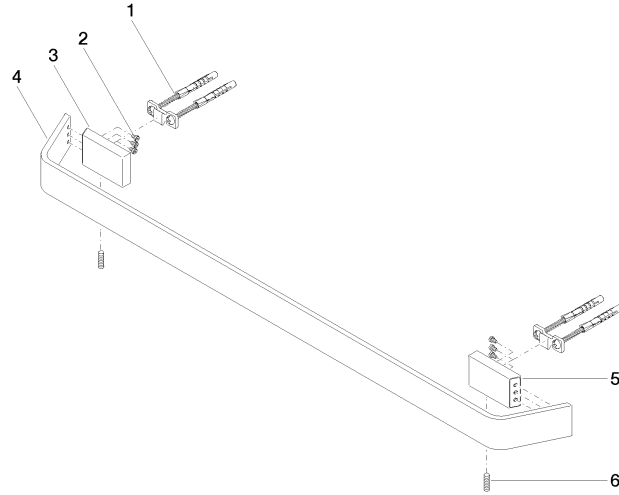

83 060 705

- gauge 599 mm
- width 673mm
- height 35 mm
- 70mm projection

	Dark Chrome	83 060 705-19
	Chrome	83 060 705-00
	Brushed Platinum	83 060 705-06
	Brushed Champagne (22kt Gold)	83 060 705-46
	Champagne (22kt Gold)	83 060 705-47
	Brushed Dark Platinum	83 060 705-99

83 060 705

mm [inches]

83 060 705

Parts for other finishes can be found here: [Chrome](#)

Spare parts list

No.	Item Number	Name	Quantity used	Delivery time
1	05 17 20 758 00 90	fixing set	2	2
2	09 30 30 191 90	screw	6	2
3	08 17 70 500-19	holder	1	60
4	08 17 70 550-19	bar	1	60
5	08 17 70 501-19	holder	1	60
6	04 31 11 113 00 90	pin	2	2