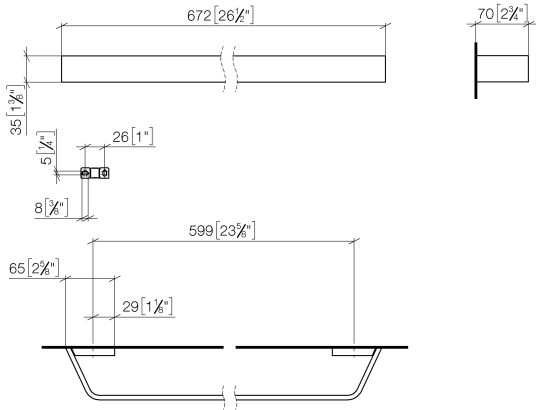

CL.1 Towel bar - Brushed Champagne (22kt Gold)

CL.1

83 060 705

- gauge 599 mm
- width 673mm
- height 35 mm
- 70mm projection

	Brushed Champagne (22kt Gold)	83 060 705-46
	Chrome	83 060 705-00
	Brushed Platinum	83 060 705-06
	Dark Chrome	83 060 705-19
	Champagne (22kt Gold)	83 060 705-47
	Brushed Dark Platinum	83 060 705-99

83 060 705

mm [inches]

83 060 705

Parts for other finishes can be found here: [Chrome](#)

Spare parts list

No.	Item Number	Name	Quantity used	Delivery time
1	05 17 20 758 00 90	fixing set	2	2
2	09 30 30 191 90	screw	6	2
3	08 17 70 500-46	holder	1	60
4	08 17 70 550-46	bar	1	60
5	08 17 70 501-46	holder	1	60
6	04 31 11 113 00 90	pin	2	2