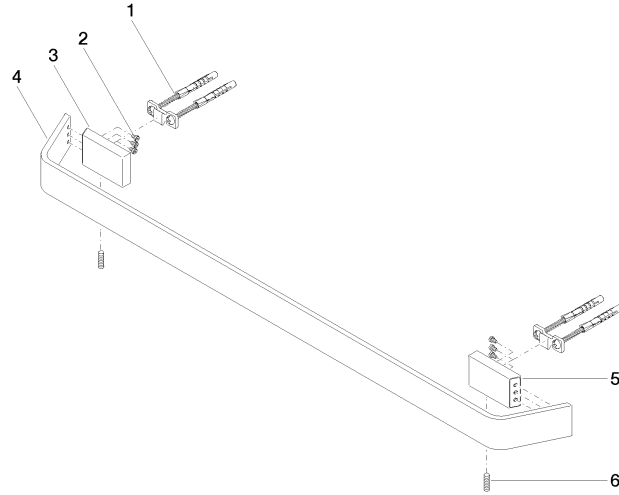

CL.1 Towel bar - Brushed Champagne (22kt Gold)

CL.1

83 060 705

- gauge 599 mm
- width 673mm
- height 35 mm
- 70mm projection

	Brushed Champagne (22kt Gold)	83 060 705-46
	Chrome	83 060 705-00
	Brushed Platinum	83 060 705-06
	Dark Chrome	83 060 705-19
	Champagne (22kt Gold)	83 060 705-47
	Brushed Dark Platinum	83 060 705-99

83 060 705

mm [inches]

83 060 705

Parts for other finishes can be found here: [Chrome](#)

Spare parts list

No.	Item Number	Name	Quantity used	Delivery time
1	05 17 20 758 00 90	fixing set	2	2
2	09 30 30 191 90	screw	6	2
3	08 17 70 500-46	holder	1	60
4	08 17 70 550-46	bar	1	60
5	08 17 70 501-46	holder	1	60
6	04 31 11 113 00 90	pin	2	2