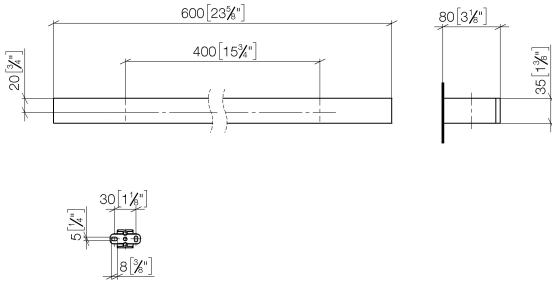

Towel bar - Brushed Champagne (22kt Gold)

MEM

83 060 780

- gauge 400 mm
- width 600mm
- height 35 mm
- 80mm projection

Fits: MEM, CYO

	Brushed Champagne (22kt Gold)	83 060 780-46
	Chrome	83 060 780-00
	Brushed Platinum	83 060 780-06
	Platinum	83 060 780-08
	Dark Chrome	83 060 780-19
	Brushed Durabronze (23kt Gold)	83 060 780-28
	Champagne (22kt Gold)	83 060 780-47
	Brushed Dark Platinum	83 060 780-99

Towel bar - Brushed Champagne (22kt Gold)

MEM

83 060 780

mm [inches]

83 060 780

**Product version from 3/12/2018**

Parts for other  
finishes can be found  
here: [Chrome](#)

Towel bar - Brushed Champagne (22kt Gold)