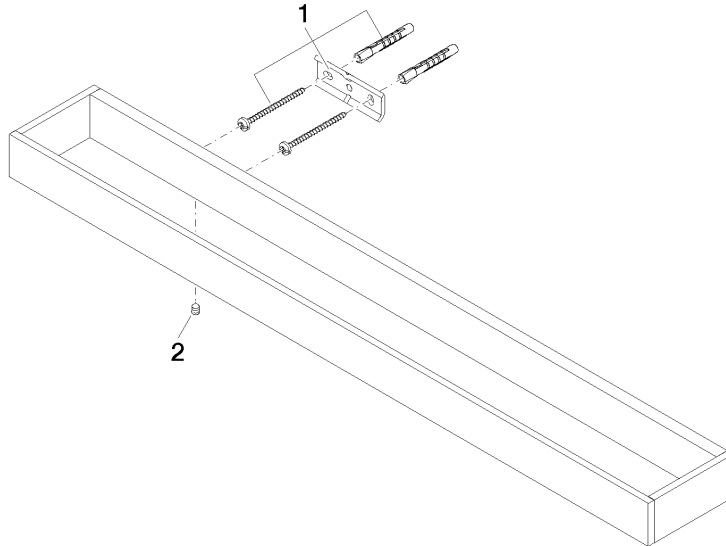

Towel bar - Brushed Champagne (22kt Gold)

MEM

83 060 780

- gauge 400 mm
- width 600mm
- height 35 mm
- 80mm projection

Fits: MEM, CYO

	Brushed Champagne (22kt Gold)	83 060 780-46
	Chrome	83 060 780-00
	Brushed Platinum	83 060 780-06
	Platinum	83 060 780-08
	Dark Chrome	83 060 780-19
	Brushed Durabronze (23kt Gold)	83 060 780-28
	Champagne (22kt Gold)	83 060 780-47
	Brushed Dark Platinum	83 060 780-99

Towel bar - Brushed Champagne (22kt Gold)

MEM

83 060 780

mm [inches]

83 060 780

**Product version from 3/12/2018**

Parts for other  
finishes can be found  
here: [Chrome](#)

Towel bar - Brushed Champagne (22kt Gold)