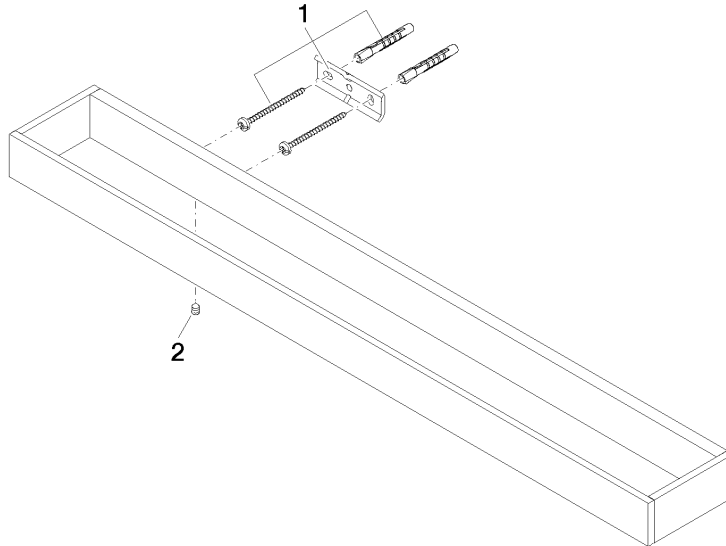

Towel bar - Champagne (22kt Gold)

MEM

83 060 780

- gauge 400 mm
- width 600mm
- height 35 mm
- 80mm projection

Fits: MEM, CYO

	Champagne (22kt Gold)	83 060 780-47
	Chrome	83 060 780-00
	Brushed Platinum	83 060 780-06
	Platinum	83 060 780-08
	Dark Chrome	83 060 780-19
	Brushed Durabronze (23kt Gold)	83 060 780-28
	Brushed Champagne (22kt Gold)	83 060 780-46
	Brushed Dark Platinum	83 060 780-99

Towel bar - Champagne (22kt Gold)

MEM

83 060 780

mm [inches]

83 060 780

**Product version from 3/12/2018**

Parts for other  
finishes can be found  
here: [Chrome](#)

Towel bar - Champagne (22kt Gold)