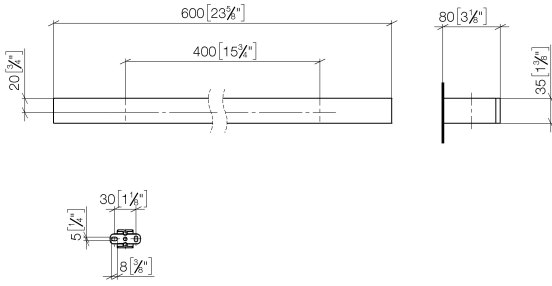

Towel bar - Champagne (22kt Gold)

MEM

83 060 780

- gauge 400 mm
- width 600mm
- height 35 mm
- 80mm projection

Fits: MEM, CYO

	Champagne (22kt Gold)	83 060 780-47
	Chrome	83 060 780-00
	Brushed Platinum	83 060 780-06
	Platinum	83 060 780-08
	Dark Chrome	83 060 780-19
	Brushed Durabronze (23kt Gold)	83 060 780-28
	Brushed Champagne (22kt Gold)	83 060 780-46
	Brushed Dark Platinum	83 060 780-99

Towel bar - Champagne (22kt Gold)

MEM

83 060 780

mm [inches]

83 060 780

**Product version from 3/12/2018**

Parts for other  
finishes can be found  
here: [Chrome](#)

Towel bar - Champagne (22kt Gold)